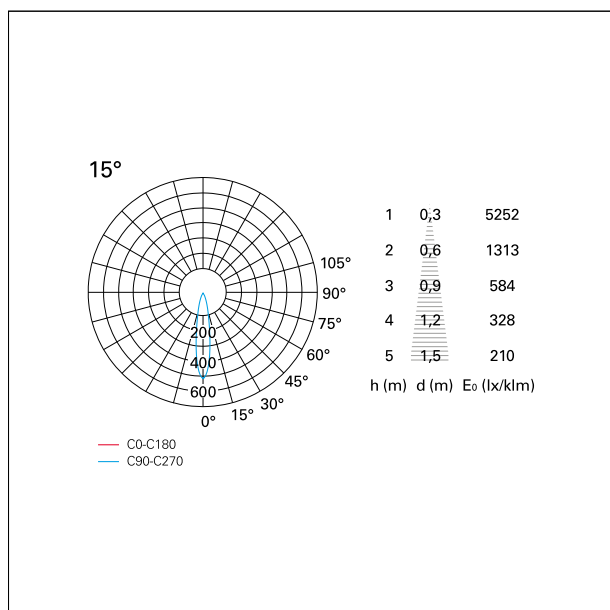

Nemo Comfort - rounded

RTL22101CA - White Ring + Matt Reflector - 10 W - 920 lumen / 3000 K / CRI >90

apertura di fascio - diretta **15°**
UGR **≤ 17**
cut-off **48°**

FOTOMETRIA

GARANZIA

periodo **5 years**