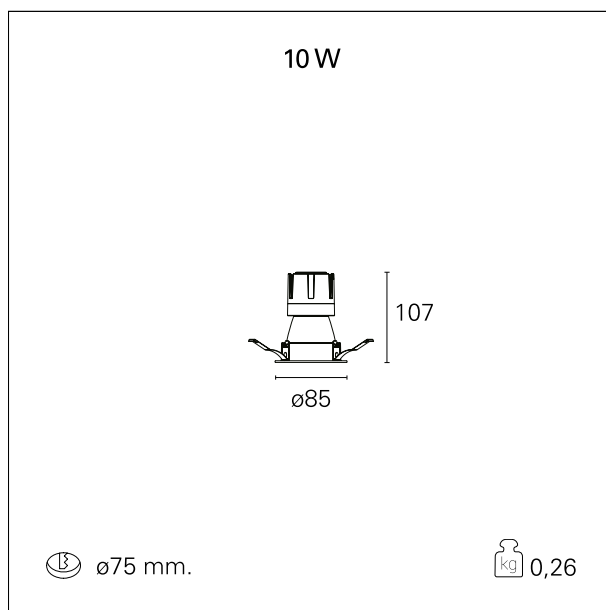

Nemo Comfort - rounded

RTL22101DM - White Ring + Matt Reflector - 10 W - 920 lumen / 3000 K / CRI >90

DESCRIZIONE

Nemo Comfort è la soluzione ideale per le installazioni che devono garantire il massimo comfort visivo; grazie al suo cut off a 48° e alla sua gamma di riflettori satinati, la versione Comfort della serie Nemo garantisce il massimo controllo dell'abbagliamento diretto. I moduli illuminanti sono tutti equipaggiati con led di ultima generazione con CRI >90 e SDCM < 3. I riflettori secondari intercambiabili disponibili in quattro diverse finiture satinare permettono di caratterizzare esteticamente l'impianto anche successivamente alla prima installazione senza alterare la performance illuminotecnica. Il cavetto di sicurezza in dotazione evita la caduta accidentale e il sistema di connessione al driver di tipo "fast plug" permette un'installazione rapida e sicura.

switch 1...10V / Push

CARATTERISTICHE APPARECCHIO

tipo di installazione	incassati trimmed
materiale	alluminio
colore	bianco / argento opaco
potenza	10 W
lumen output - emissione diretta	906 lm
lumen output - emissione totale	906 lm
efficacia	91 lm/W
diametro	ø 85 mm.
dimensioni	h 107 mm.
peso netto	0,26 kg.

RTL22101DM - White Ring + Matt Reflector - 10 W - 920 lumen / 3000 K / CRI >90

IP vano incassato **IP20**
IK **IK02**

DIMENSIONI FORO D'INCASSO

diametro foro incasso **ø 75 mm.**

CLASSIFICAZIONE ENERGETICA