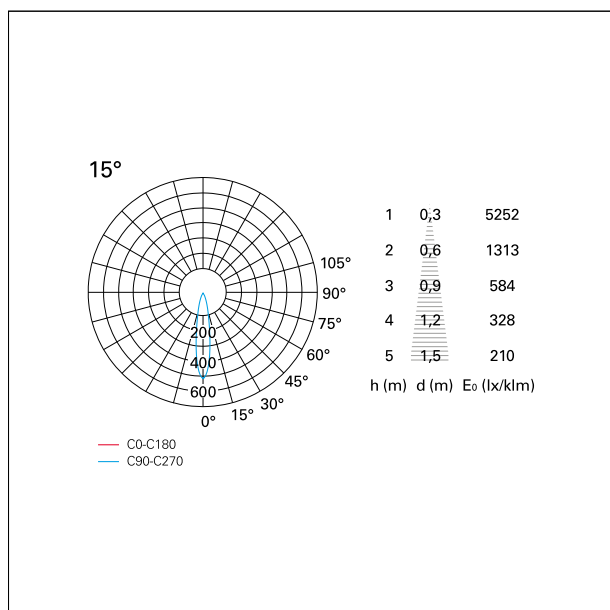

Nemo Comfort - rounded

RTL22101DM - White Ring + Matt Reflector - 10 W - 920 lumen / 3000 K / CRI >90

apertura di fascio - diretta **15°**
UGR **≤ 17**
cut-off **48°**

FOTOMETRIA

GARANZIA

periodo **5 years**