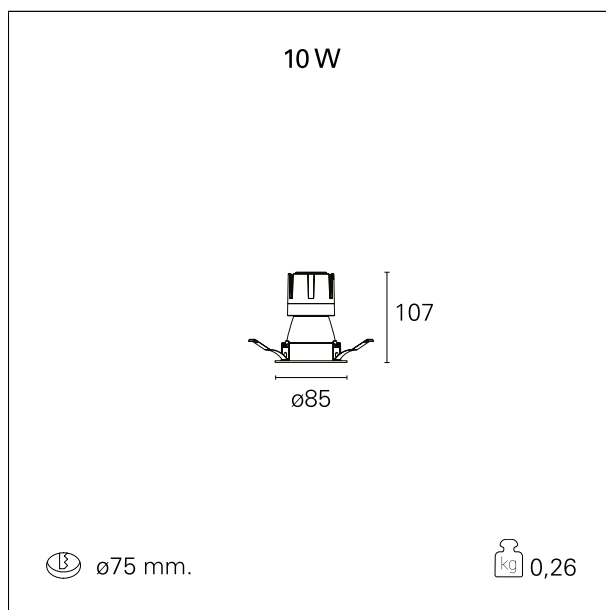

Nemo Comfort - rounded

RTL22101PD - White Ring + Matt Reflector - 10 W - 920 lumen / 3000 K / CRI >90

DESCRIZIONE

Nemo Comfort è la soluzione ideale per le installazioni che devono garantire il massimo comfort visivo; grazie al suo cut off a 48° e alla sua gamma di riflettori satinati, la versione Comfort della serie Nemo garantisce il massimo controllo dell'abbagliamento diretto. I moduli illuminanti sono tutti equipaggiati con led di ultima generazione con CRI >90 e SDCM < 3. I riflettori secondari intercambiabili disponibili in quattro diverse finiture satinare permettono di caratterizzare esteticamente l'impianto anche successivamente alla prima installazione senza alterare la performance illuminotecnica. Il cavetto di sicurezza in dotazione evita la caduta accidentale e il sistema di connessione al driver di tipo "fast plug" permette un'installazione rapida e sicura.

switch

Pan Digital

CARATTERISTICHE APPARECCHIO

tipo di installazione	incassati trimmed
materiale	alluminio
colore	bianco / argento opaco
potenza	10 W
lumen output - emissione diretta	906 lm
lumen output - emissione totale	906 lm
efficacia	91 lm/W
diametro	ø 85 mm.
dimensioni	h 107 mm.
peso netto	0,26 kg.

RTL22101PD - White Ring + Matt Reflector - 10 W - 920 lumen / 3000 K / CRI >90

IP vano incassato **IP20**
IK **IK02**

DIMENSIONI FORO D'INCASSO

diametro foro incasso **ø 75 mm.**

CLASSIFICAZIONE ENERGETICA