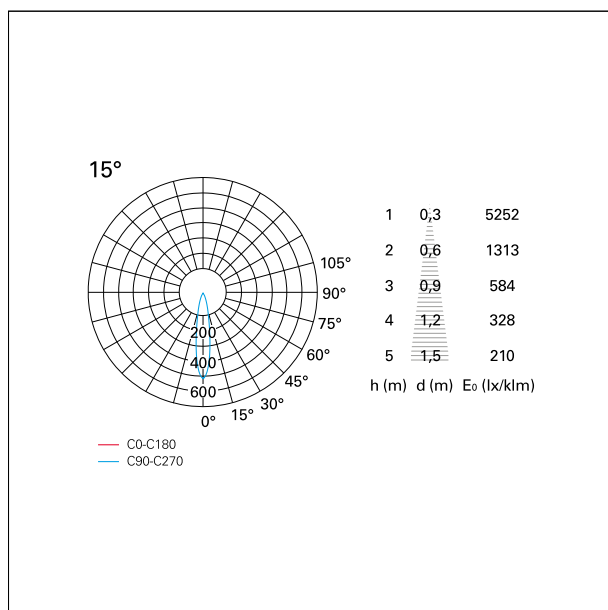

Nemo Comfort - rounded

RTL22101PD - White Ring + Matt Reflector - 10 W - 920 lumen / 3000 K / CRI >90

apertura di fascio - diretta **15°**
UGR **≤ 17**
cut-off **48°**

FOTOMETRIA

GARANZIA

periodo **5 years**