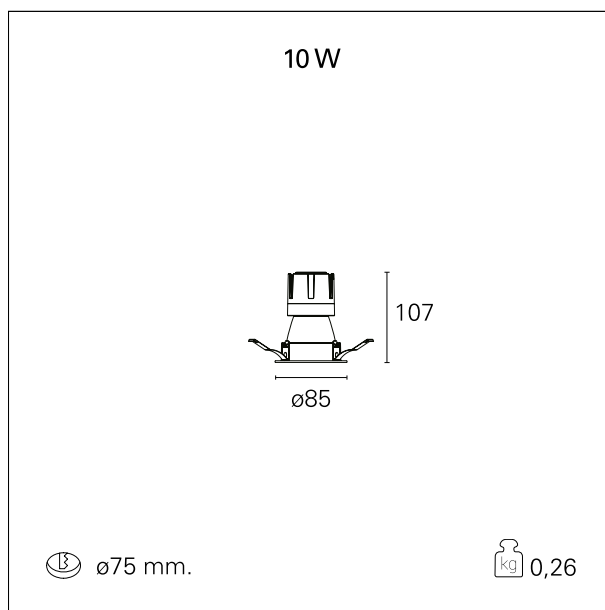

Nemo Comfort - rounded

RTL22101 - White Ring + Matt Reflector - 10 W - 920 lumen / 3000 K / CRI >90

DESCRIZIONE

Nemo Comfort è la soluzione ideale per le installazioni che devono garantire il massimo comfort visivo; grazie al suo cut off a 48° e alla sua gamma di riflettori satinati, la versione Comfort della serie Nemo garantisce il massimo controllo dell'abbagliamento diretto. I moduli illuminanti sono tutti equipaggiati con led di ultima generazione con CRI >90 e SDCM < 3. I riflettori secondari intercambiabili disponibili in quattro diverse finiture satinare permettono di caratterizzare esteticamente l'impianto anche successivamente alla prima installazione senza alterare la performance illuminotecnica. Il cavetto di sicurezza in dotazione evita la caduta accidentale e il sistema di connessione al driver di tipo "fast plug" permette un'installazione rapida e sicura.

switch

On÷Off

CARATTERISTICHE APPARECCHIO

tipo di installazione	incassati trimmed
materiale	alluminio
colore	bianco / argento opaco
potenza	10 W
lumen output - emissione diretta	906 lm
lumen output - emissione totale	906 lm
efficacia	91 lm/W
diametro	ø 85 mm.
dimensioni	h 107 mm.
peso netto	0,26 kg.

RTL22101 - White Ring + Matt Reflector - 10 W - 920 lumen / 3000 K / CRI >90

IP vano incassato **IP20**
IK **IK02**

DIMENSIONI FORO D'INCASSO

diametro foro incasso **ø 75 mm.**

CLASSIFICAZIONE ENERGETICA

Le lampade di questo dispositivo non sono sostituibili.