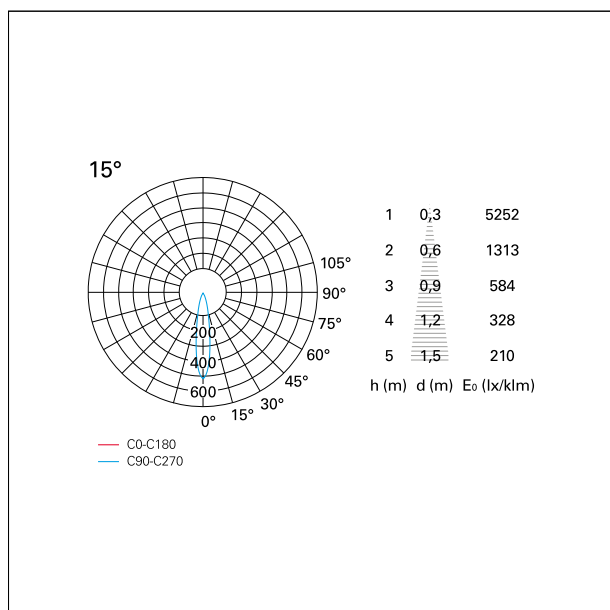

Nemo Comfort - rounded

RTL22101 - White Ring + Matt Reflector - 10 W - 920 lumen / 3000 K / CRI >90

apertura di fascio - diretta **15°**
UGR **≤ 17**
cut-off **48°**

FOTOMETRIA

GARANZIA

periodo **5 years**