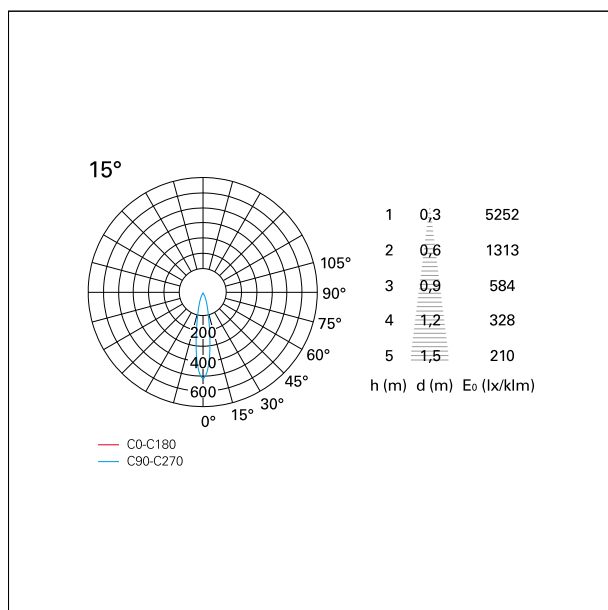

#### CARATTERISTICHE APPARECCHIO

tipo di installazione	<b>incassati trimmed</b>
materiale	<b>alluminio</b>
colore	<b>bianco / argento opaco</b>
potenza	<b>10 W</b>
lumen output - emissione diretta	<b>948 lm</b>
lumen output - emissione totale	<b>948 lm</b>
efficacia	<b>95 lm/W</b>
diametro	<b>ø 85 mm.</b>
dimensioni	<b>h 107 mm.</b>
peso netto	<b>0,26 kg.</b>

#### CARATTERISTICHE ILLUMINOTECNICHE

tipo di emissione	<b>rotosimmetrica</b>
effetto luminoso	<b>spot</b>
ottica	<b>15°</b>

### FOTOMETRIA