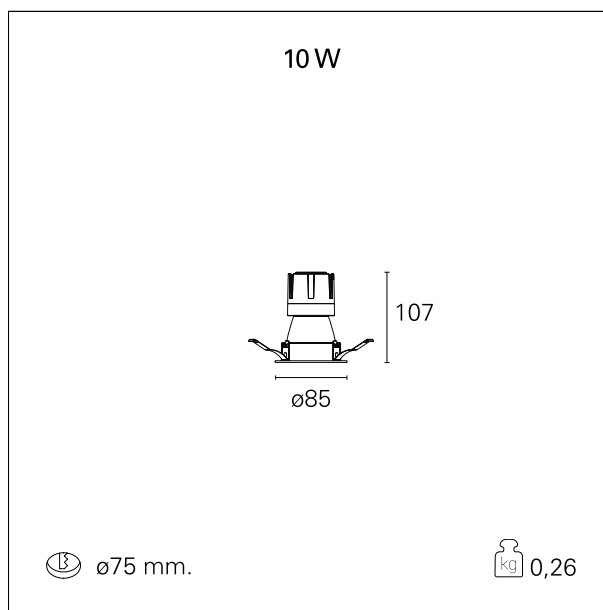

#### CARATTERISTICHE APPARECCHIO

tipo di installazione	<b>incassati trimmed</b>
materiale	<b>alluminio</b>
colore	<b>bianco / argento opaco</b>
potenza	<b>10 W</b>
lumen output - emissione diretta	<b>948 lm</b>
lumen output - emissione totale	<b>948 lm</b>
efficacia	<b>95 lm/W</b>
diametro	<b>ø 85 mm.</b>
dimensioni	<b>h 107 mm.</b>
peso netto	<b>0,26 kg.</b>

#### DIMENSIONI FORO D'INCASSO

diametro foro incasso **ø 75 mm.**