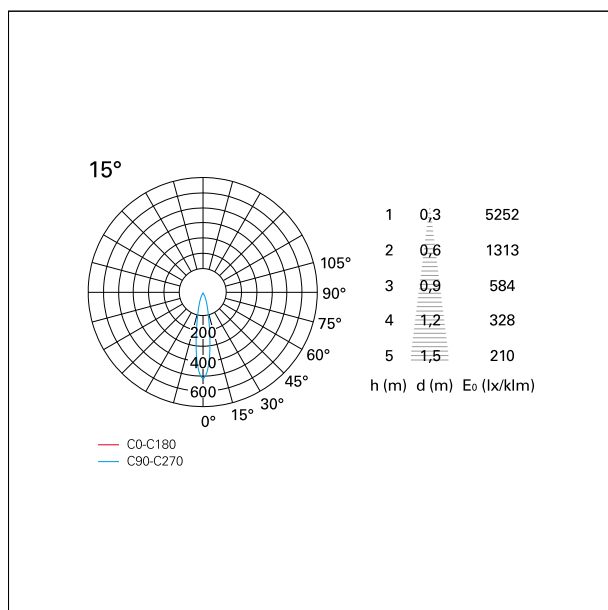

Nemo Comfort - rounded

RTL22102DA - White Ring + Matt Reflector - 10 W - 920 lumen / 4000 K / CRI >90

apertura di fascio - diretta **15°**
UGR **≤ 17**
cut-off **48°**

FOTOMETRIA

GARANZIA

periodo **5 years**