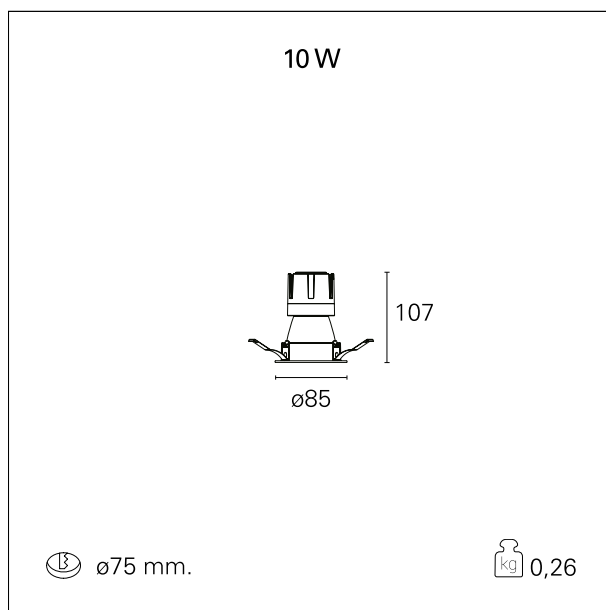

#### CARATTERISTICHE APPARECCHIO

tipo di installazione	<b>incassati trimmed</b>
materiale	<b>alluminio</b>
colore	<b>bianco / argento opaco</b>
potenza	<b>10 W</b>
lumen output - emissione diretta	<b>948 lm</b>
lumen output - emissione totale	<b>948 lm</b>
efficacia	<b>95 lm/W</b>
diametro	<b>ø 85 mm.</b>
dimensioni	<b>h 107 mm.</b>
peso netto	<b>0,26 kg.</b>

#### DIMENSIONI FORO D'INCASSO

diametro foro incasso **ø 75 mm.**