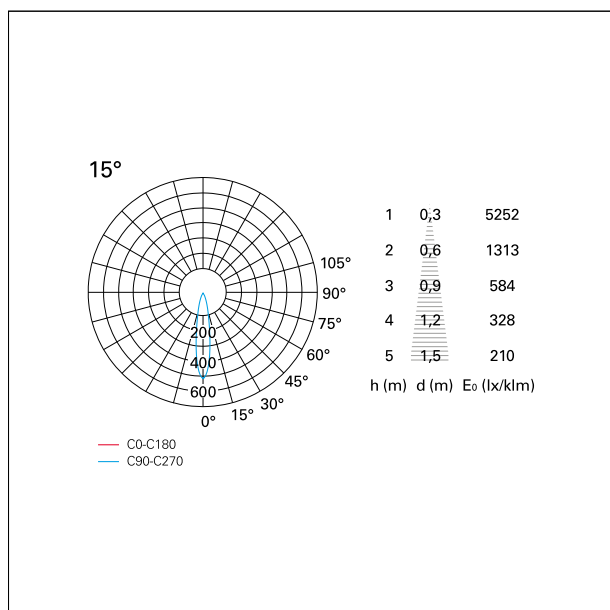

#### CARATTERISTICHE APPARECCHIO

tipo di installazione	<b>incassati trimmed</b>
materiale	<b>alluminio</b>
colore	<b>bianco / argento opaco</b>
potenza	<b>10 W</b>
lumen output - emissione diretta	<b>948 lm</b>
lumen output - emissione totale	<b>948 lm</b>
efficacia	<b>95 lm/W</b>
diametro	<b>ø 85 mm.</b>
dimensioni	<b>h 107 mm.</b>
peso netto	<b>0,26 kg.</b>

#### DIMENSIONI FORO D'INCASSO

diametro foro incasso **ø 75 mm.**

#### CARATTERISTICHE ILLUMINOTECNICHE

tipo di emissione **rotosimmetrica**  
effetto luminoso **spot**  
ottica **15°**

### FOTOMETRIA