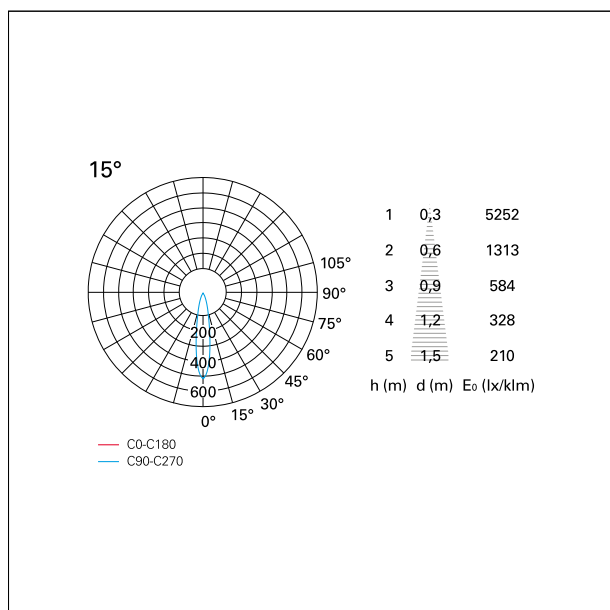

Nemo Comfort - rounded

RTL22102PD - White Ring + Matt Reflector - 10 W - 920 lumen / 4000 K / CRI >90

apertura di fascio - diretta **15°**
UGR **≤ 17**
cut-off **48°**

FOTOMETRIA

GARANZIA

periodo **5 years**