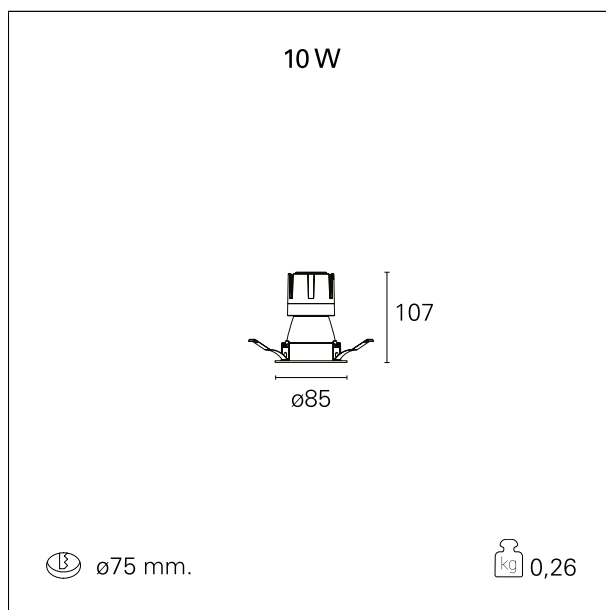

Nemo Comfort - rounded

RTL22102PD - White Ring + Matt Reflector - 10 W - 920 lumen / 4000 K / CRI >90

DESCRIZIONE

Nemo Comfort è la soluzione ideale per le installazioni che devono garantire il massimo comfort visivo; grazie al suo cut off a 48° e alla sua gamma di riflettori satinati, la versione Comfort della serie Nemo garantisce il massimo controllo dell'abbagliamento diretto. I moduli illuminanti sono tutti equipaggiati con led di ultima generazione con CRI >90 e SDCM < 3. I riflettori secondari intercambiabili disponibili in quattro diverse finiture satiniate permettono di caratterizzare esteticamente l'impianto anche successivamente alla prima installazione senza alterare la performance illuminotecnica. Il cavetto di sicurezza in dotazione evita la caduta accidentale e il sistema di connessione al driver di tipo "fast plug" permette un'installazione rapida e sicura.

switch

Pan Digital

CARATTERISTICHE APPARECCHIO

tipo di installazione	incassati trimmed
materiale	alluminio
colore	bianco / argento opaco
potenza	10 W
lumen output - emissione diretta	948 lm
lumen output - emissione totale	948 lm
efficacia	95 lm/W
diametro	ø 85 mm.
dimensioni	h 107 mm.
peso netto	0,26 kg.

RTL22102PD - White Ring + Matt Reflector - 10 W - 920 lumen / 4000 K / CRI >90

IP vano incassato **IP20**
IK **IK02**

DIMENSIONI FORO D'INCASSO

diametro foro incasso **ø 75 mm.**

CLASSIFICAZIONE ENERGETICA