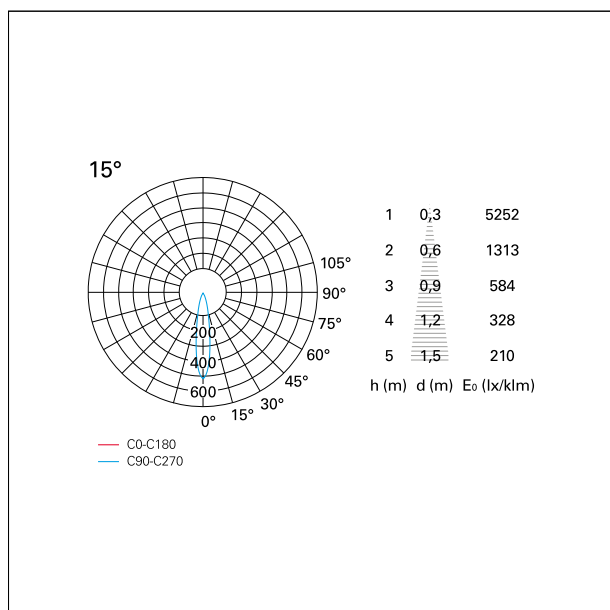

Nemo Comfort - rounded

RTL22102 - White Ring + Matt Reflector - 10 W - 920 lumen / 4000 K / CRI >90

apertura di fascio - diretta **15°**
UGR **≤ 17**
cut-off **48°**

FOTOMETRIA

GARANZIA

periodo **5 years**