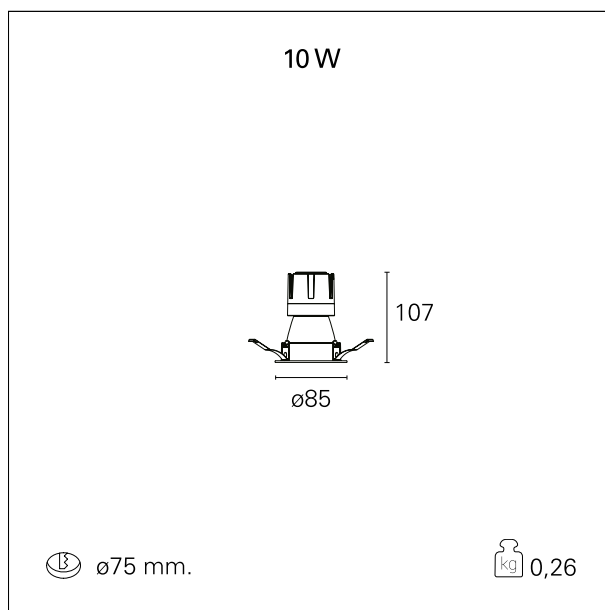

Nemo Comfort - rounded

RTL22102 - White Ring + Matt Reflector - 10 W - 920 lumen / 4000 K / CRI >90

DESCRIZIONE

Nemo Comfort è la soluzione ideale per le installazioni che devono garantire il massimo comfort visivo; grazie al suo cut off a 48° e alla sua gamma di riflettori satinati, la versione Comfort della serie Nemo garantisce il massimo controllo dell'abbagliamento diretto. I moduli illuminanti sono tutti equipaggiati con led di ultima generazione con CRI >90 e SDCM < 3. I riflettori secondari intercambiabili disponibili in quattro diverse finiture satiniate permettono di caratterizzare esteticamente l'impianto anche successivamente alla prima installazione senza alterare la performance illuminotecnica. Il cavetto di sicurezza in dotazione evita la caduta accidentale e il sistema di connessione al driver di tipo "fast plug" permette un'installazione rapida e sicura.

switch **On÷Off**

CARATTERISTICHE APPARECCHIO

tipo di installazione	incassati trimmed
materiale	alluminio
colore	bianco / argento opaco
potenza	10 W
lumen output - emissione diretta	948 lm
lumen output - emissione totale	948 lm
efficacia	95 lm/W
diametro	ø 85 mm.
dimensioni	h 107 mm.
peso netto	0,26 kg.

RTL22102 - White Ring + Matt Reflector - 10 W - 920 lumen / 4000 K / CRI >90

IP vano incassato **IP20**
IK **IK02**

DIMENSIONI FORO D'INCASSO

diametro foro incasso **ø 75 mm.**

CLASSIFICAZIONE ENERGETICA

Le lampade di questo dispositivo non sono sostituibili.