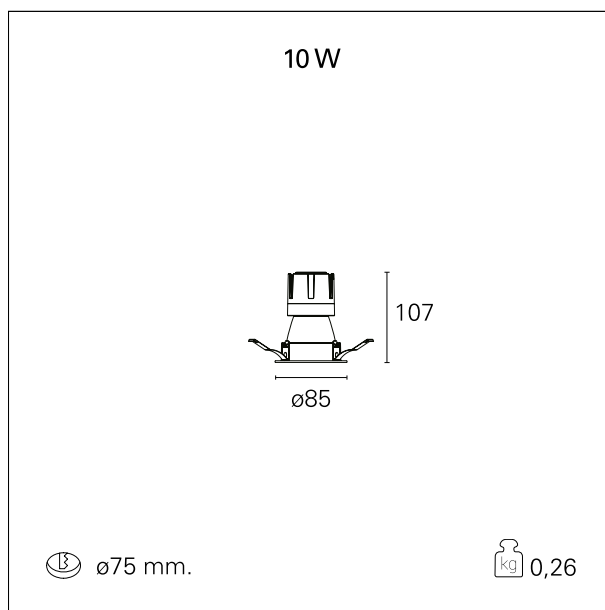

Nemo Comfort - rounded

RTL22103CA - White Ring + Matt Reflector - 10 W - 920 lumen / 3000 K / CRI >90

DESCRIZIONE

Nemo Comfort è la soluzione ideale per le installazioni che devono garantire il massimo comfort visivo; grazie al suo cut off a 48° e alla sua gamma di riflettori satinati, la versione Comfort della serie Nemo garantisce il massimo controllo dell'abbagliamento diretto. I moduli illuminanti sono tutti equipaggiati con led di ultima generazione con CRI >90 e SDCM < 3. I riflettori secondari intercambiabili disponibili in quattro diverse finiture satiniate permettono di caratterizzare esteticamente l'impianto anche successivamente alla prima installazione senza alterare la performance illuminotecnica. Il cavetto di sicurezza in dotazione evita la caduta accidentale e il sistema di connessione al driver di tipo "fast plug" permette un'installazione rapida e sicura.

switch

Casambi

CARATTERISTICHE APPARECCHIO

tipo di installazione	incassati trimmed
materiale	alluminio
colore	bianco / argento opaco
potenza	10 W
lumen output - emissione diretta	912 lm
lumen output - emissione totale	912 lm
efficacia	91 lm/W
diametro	ø 85 mm.
dimensioni	h 107 mm.
peso netto	0,26 kg.

RTL22103CA - White Ring + Matt Reflector - 10 W - 920 lumen / 3000 K / CRI >90

IP vano incassato **IP20**
IK **IK02**

DIMENSIONI FORO D'INCASSO

diametro foro incasso **ø 75 mm.**

CLASSIFICAZIONE ENERGETICA