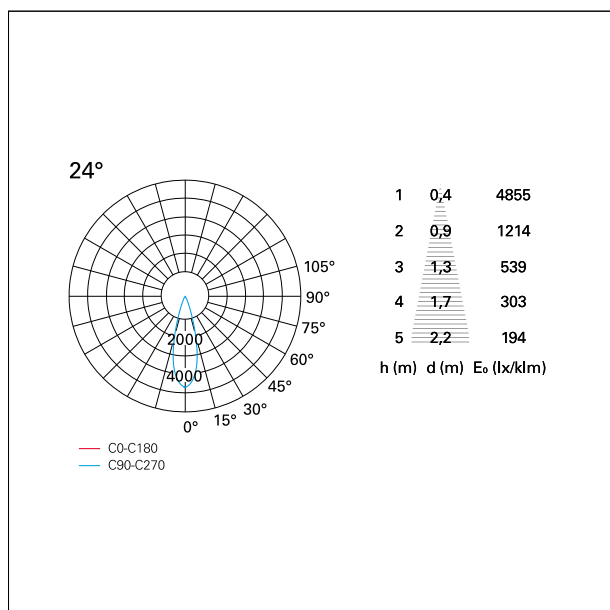

Nemo Comfort - rounded

RTL22103CA - White Ring + Matt Reflector - 10 W - 920 lumen / 3000 K / CRI >90

apertura di fascio - diretta **24°**
UGR **≤ 17**
cut-off **48°**

FOTOMETRIA

GARANZIA

periodo **5 years**