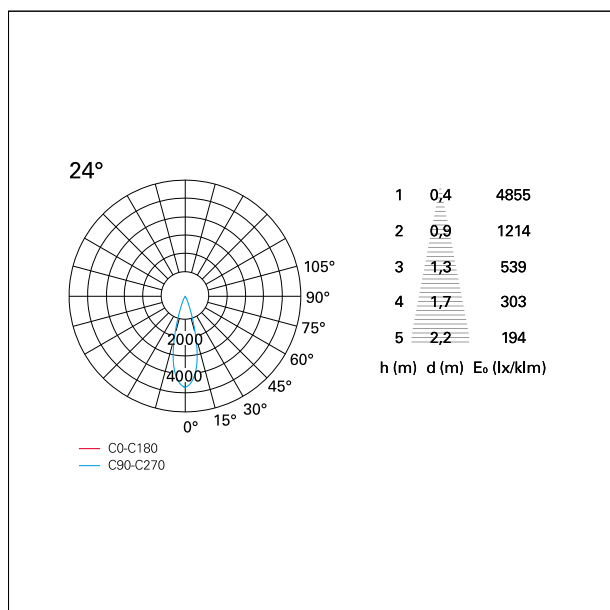

#### CARATTERISTICHE APPARECCHIO

tipo di installazione	incassati trimmed
materiale	alluminio
colore	bianco / argento opaco
potenza	10 W
lumen output - emissione diretta	912 lm
lumen output - emissione totale	912 lm
efficacia	91 lm/W
diametro	ø 85 mm.
dimensioni	h 107 mm.
peso netto	0,26 kg.

#### DIMENSIONI FORO D'INCASSO

diametro foro incasso **ø 75 mm.**

#### CARATTERISTICHE ILLUMINOTECNICHE

tipo di emissione	<b>rotosimmetrica</b>
effetto luminoso	<b>flood</b>
ottica	<b>24°</b>

### FOTOMETRIA