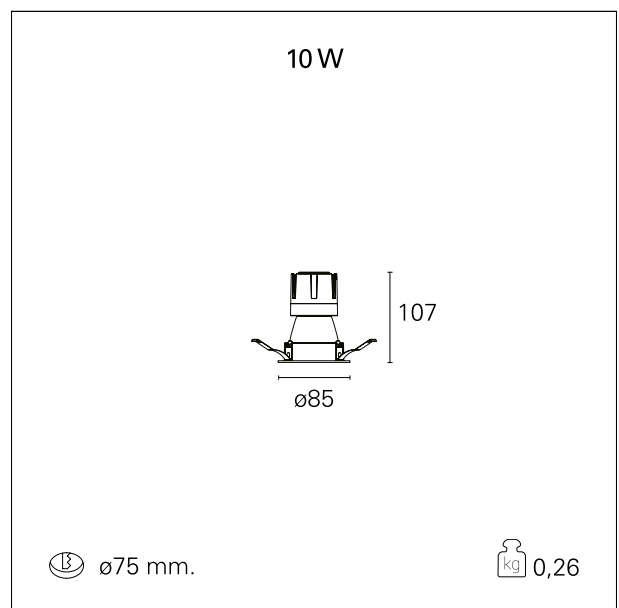

#### CARATTERISTICHE APPARECCHIO

tipo di installazione	incassati trimmed
materiale	alluminio
colore	bianco / argento opaco
potenza	10 W
lumen output - emissione diretta	912 lm
lumen output - emissione totale	912 lm
efficacia	91 lm/W
diametro	ø 85 mm.
dimensioni	h 107 mm.
peso netto	0,26 kg.

#### DIMENSIONI FORO D'INCASSO

diametro foro incasso **ø 75 mm.**