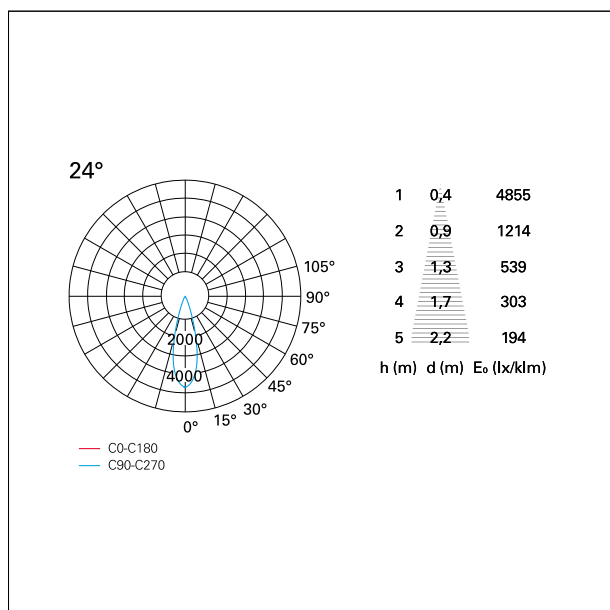

Nemo Comfort - rounded

RTL22104CA - White Ring + Matt Reflector - 10 W - 920 lumen / 4000 K / CRI >90

apertura di fascio - diretta **24°**
UGR **≤ 17**
cut-off **48°**

FOTOMETRIA

GARANZIA

periodo **5 years**