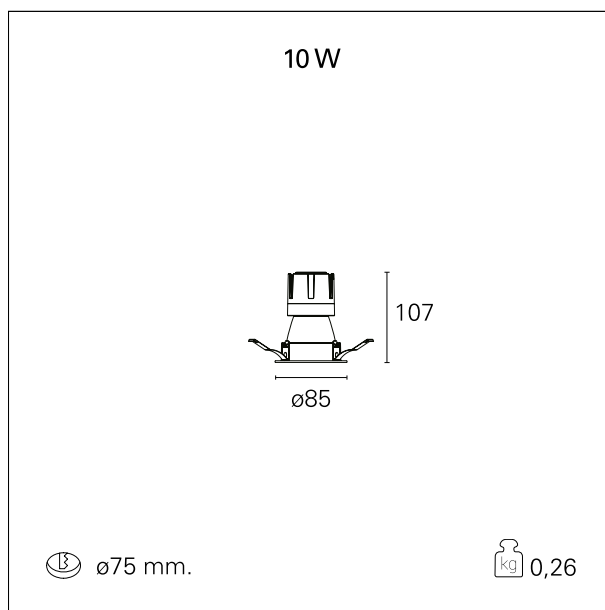

Nemo Comfort - rounded

RTL22104CA - White Ring + Matt Reflector - 10 W - 920 lumen / 4000 K / CRI >90

DESCRIZIONE

Nemo Comfort è la soluzione ideale per le installazioni che devono garantire il massimo comfort visivo; grazie al suo cut off a 48° e alla sua gamma di riflettori satinati, la versione Comfort della serie Nemo garantisce il massimo controllo dell'abbagliamento diretto. I moduli illuminanti sono tutti equipaggiati con led di ultima generazione con CRI >90 e SDCM < 3. I riflettori secondari intercambiabili disponibili in quattro diverse finiture satiniate permettono di caratterizzare esteticamente l'impianto anche successivamente alla prima installazione senza alterare la performance illuminotecnica. Il cavetto di sicurezza in dotazione evita la caduta accidentale e il sistema di connessione al driver di tipo "fast plug" permette un'installazione rapida e sicura.

switch

Casambi

CARATTERISTICHE APPARECCHIO

tipo di installazione	incassati trimmed
materiale	alluminio
colore	bianco / argento opaco
potenza	10 W
lumen output - emissione diretta	950 lm
lumen output - emissione totale	950 lm
efficacia	95 lm/W
diametro	ø 85 mm.
dimensioni	h 107 mm.
peso netto	0,26 kg.

RTL22104CA - White Ring + Matt Reflector - 10 W - 920 lumen / 4000 K / CRI >90

IP vano incassato **IP20**
IK **IK02**

DIMENSIONI FORO D'INCASSO

diametro foro incasso **ø 75 mm.**

CLASSIFICAZIONE ENERGETICA