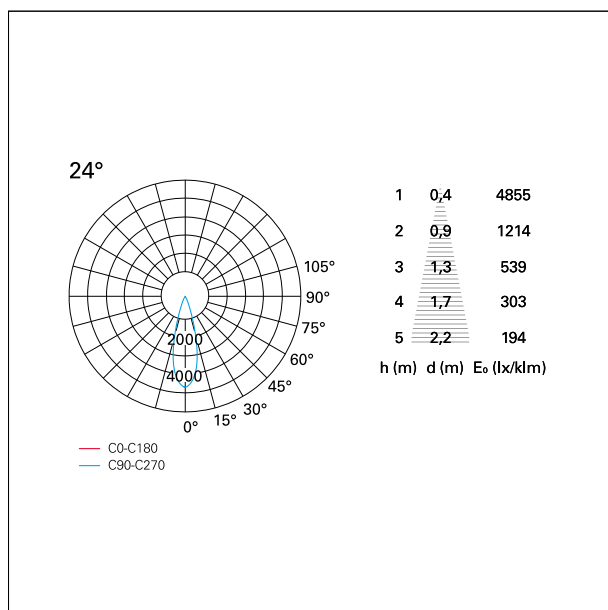

#### CARATTERISTICHE APPARECCHIO

tipo di installazione	<b>incassati trimmed</b>
materiale	<b>alluminio</b>
colore	<b>bianco / argento opaco</b>
potenza	<b>10 W</b>
lumen output - emissione diretta	<b>950 lm</b>
lumen output - emissione totale	<b>950 lm</b>
efficacia	<b>95 lm/W</b>
diametro	<b>ø 85 mm.</b>
dimensioni	<b>h 107 mm.</b>
peso netto	<b>0,26 kg.</b>

#### DIMENSIONI FORO D'INCASSO

diametro foro incasso **ø 75 mm.**

#### CARATTERISTICHE ILLUMINOTECNICHE

tipo di emissione	<b>rotosimmetrica</b>
effetto luminoso	<b>flood</b>
ottica	<b>24°</b>

### FOTOMETRIA