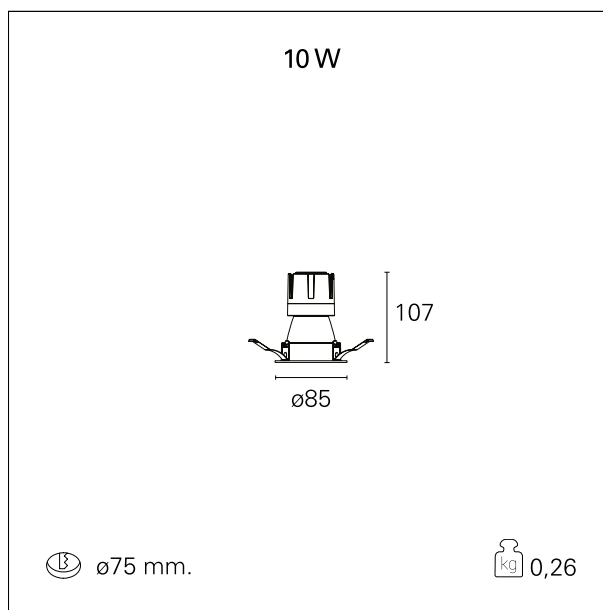

#### CARATTERISTICHE APPARECCHIO

tipo di installazione	<b>incassati trimmed</b>
materiale	<b>alluminio</b>
colore	<b>bianco / argento opaco</b>
potenza	<b>10 W</b>
lumen output - emissione diretta	<b>950 lm</b>
lumen output - emissione totale	<b>950 lm</b>
efficacia	<b>95 lm/W</b>
diametro	<b>ø 85 mm.</b>
dimensioni	<b>h 107 mm.</b>
peso netto	<b>0,26 kg.</b>

#### DIMENSIONI FORO D'INCASSO

diametro foro incasso **ø 75 mm.**