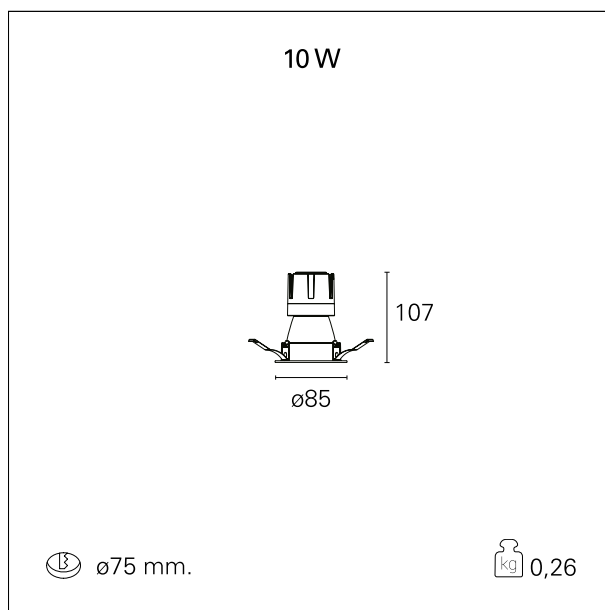

#### CARATTERISTICHE APPARECCHIO

tipo di installazione	<b>incassati trimmed</b>
materiale	<b>alluminio</b>
colore	<b>bianco / argento opaco</b>
potenza	<b>10 W</b>
lumen output - emissione diretta	<b>950 lm</b>
lumen output - emissione totale	<b>950 lm</b>
efficacia	<b>95 lm/W</b>
diametro	<b>ø 85 mm.</b>
dimensioni	<b>h 107 mm.</b>
peso netto	<b>0,26 kg.</b>

#### DIMENSIONI FORO D'INCASSO

diametro foro incasso **ø 75 mm.**