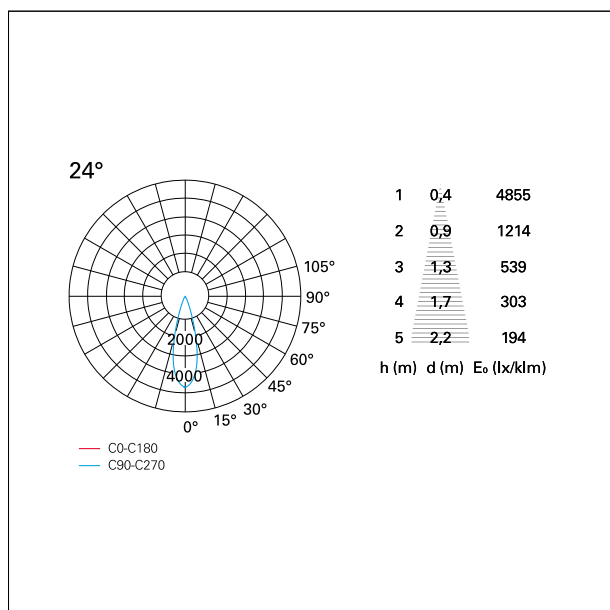

#### CARATTERISTICHE APPARECCHIO

tipo di installazione	<b>incassati trimmed</b>
materiale	<b>alluminio</b>
colore	<b>bianco / argento opaco</b>
potenza	<b>10 W</b>
lumen output - emissione diretta	<b>950 lm</b>
lumen output - emissione totale	<b>950 lm</b>
efficacia	<b>95 lm/W</b>
diametro	<b>ø 85 mm.</b>
dimensioni	<b>h 107 mm.</b>
peso netto	<b>0,26 kg.</b>

#### DIMENSIONI FORO D'INCASSO

diametro foro incasso **ø 75 mm.**

#### CARATTERISTICHE ILLUMINOTECNICHE

tipo di emissione	<b>rotosimmetrica</b>
effetto luminoso	<b>flood</b>
ottica	<b>24°</b>

### FOTOMETRIA