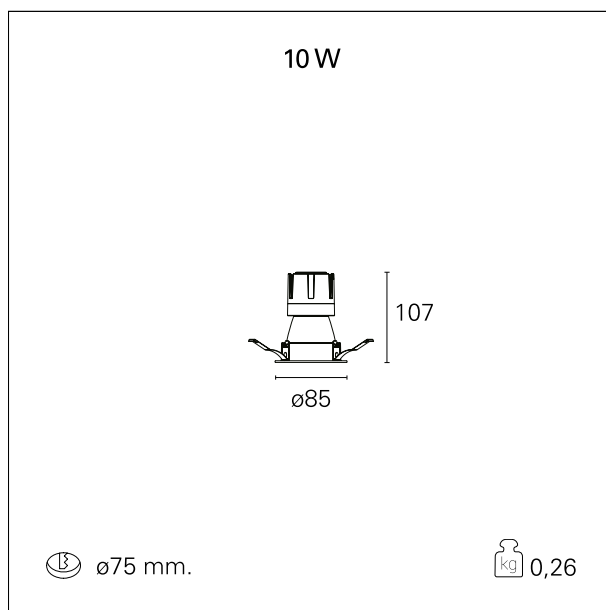

#### CARATTERISTICHE APPARECCHIO

tipo di installazione	<b>incassati trimmed</b>
materiale	<b>alluminio</b>
colore	<b>bianco / argento opaco</b>
potenza	<b>10 W</b>
lumen output - emissione diretta	<b>950 lm</b>
lumen output - emissione totale	<b>950 lm</b>
efficacia	<b>95 lm/W</b>
diametro	<b>ø 85 mm.</b>
dimensioni	<b>h 107 mm.</b>
peso netto	<b>0,26 kg.</b>

#### DIMENSIONI FORO D'INCASSO

diametro foro incasso **ø 75 mm.**