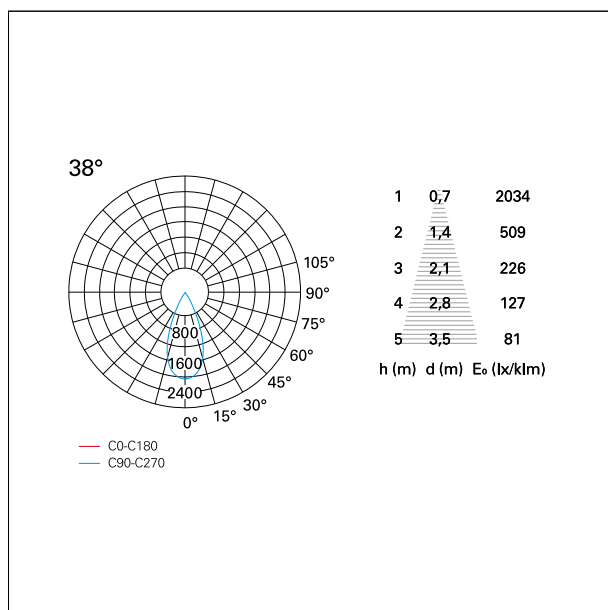

#### CARATTERISTICHE APPARECCHIO

tipo di installazione	incassati trimmed
materiale	alluminio
colore	bianco / argento opaco
potenza	10 W
lumen output - emissione diretta	910 lm
lumen output - emissione totale	910 lm
efficacia	91 lm/W
diametro	ø 85 mm.
dimensioni	h 107 mm.
peso netto	0,26 kg.

#### DIMENSIONI FORO D'INCASSO

diametro foro incasso **ø 75 mm.**

#### CARATTERISTICHE ILLUMINOTECNICHE

tipo di emissione	<b>rotosimmetrica</b>
effetto luminoso	<b>flood</b>
ottica	<b>38°</b>

### FOTOMETRIA