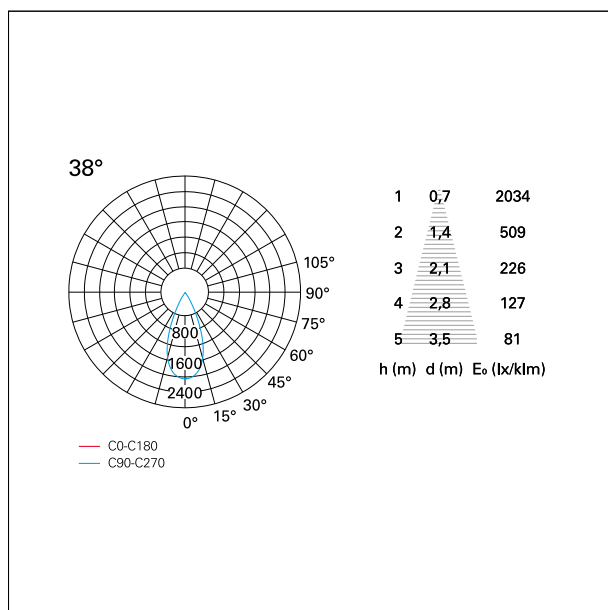

Nemo Comfort - rounded

RTL22105DM - White Ring + Matt Reflector - 10 W - 920 lumen / 3000 K / CRI >90

apertura di fascio - diretta **38°**
UGR **≤ 17**
cut-off **48°**

FOTOMETRIA

GARANZIA

periodo **5 years**