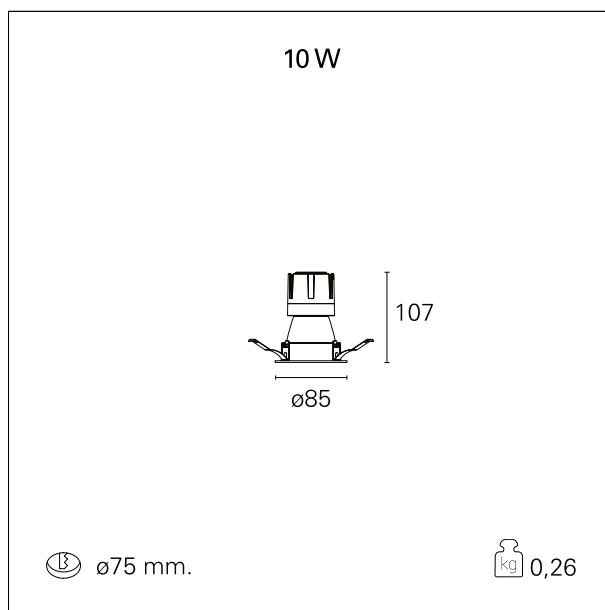

Nemo Comfort - rounded

RTL22105DM - White Ring + Matt Reflector - 10 W - 920 lumen / 3000 K / CRI >90

DESCRIZIONE

Nemo Comfort è la soluzione ideale per le installazioni che devono garantire il massimo comfort visivo; grazie al suo cut off a 48° e alla sua gamma di riflettori satinati, la versione Comfort della serie Nemo garantisce il massimo controllo dell'abbagliamento diretto. I moduli illuminanti sono tutti equipaggiati con led di ultima generazione con CRI >90 e SDCM < 3. I riflettori secondari intercambiabili disponibili in quattro diverse finiture satiniate permettono di caratterizzare esteticamente l'impianto anche successivamente alla prima installazione senza alterare la performance illuminotecnica. Il cavetto di sicurezza in dotazione evita la caduta accidentale e il sistema di connessione al driver di tipo "fast plug" permette un'installazione rapida e sicura.

switch 1...10V / Push

CARATTERISTICHE APPARECCHIO

tipo di installazione	incassati trimmed
materiale	alluminio
colore	bianco / argento opaco
potenza	10 W
lumen output - emissione diretta	910 lm
lumen output - emissione totale	910 lm
efficacia	91 lm/W
diametro	ø 85 mm.
dimensioni	h 107 mm.
peso netto	0,26 kg.

RTL22105DM - White Ring + Matt Reflector - 10 W - 920 lumen / 3000 K / CRI >90

IP vano incassato **IP20**
IK **IK02**

DIMENSIONI FORO D'INCASSO

diametro foro incasso **ø 75 mm.**

CLASSIFICAZIONE ENERGETICA