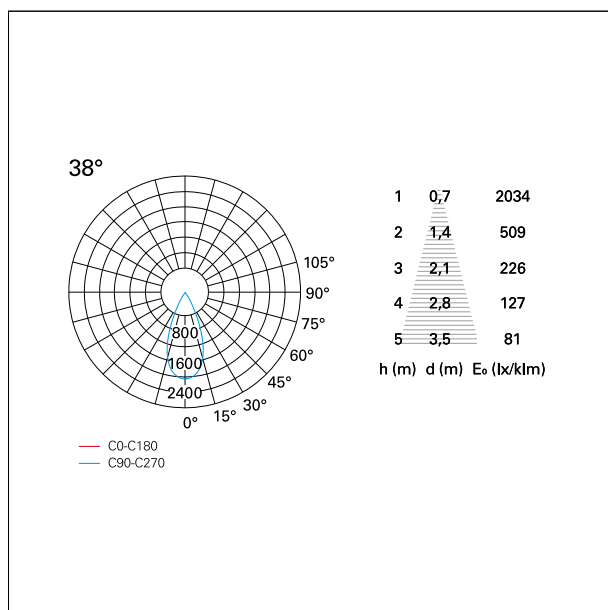

Nemo Comfort - rounded

RTL22105PD - White Ring + Matt Reflector - 10 W - 920 lumen / 3000 K / CRI >90

apertura di fascio - diretta **38°**
UGR **≤ 17**
cut-off **48°**

FOTOMETRIA

GARANZIA

periodo **5 years**