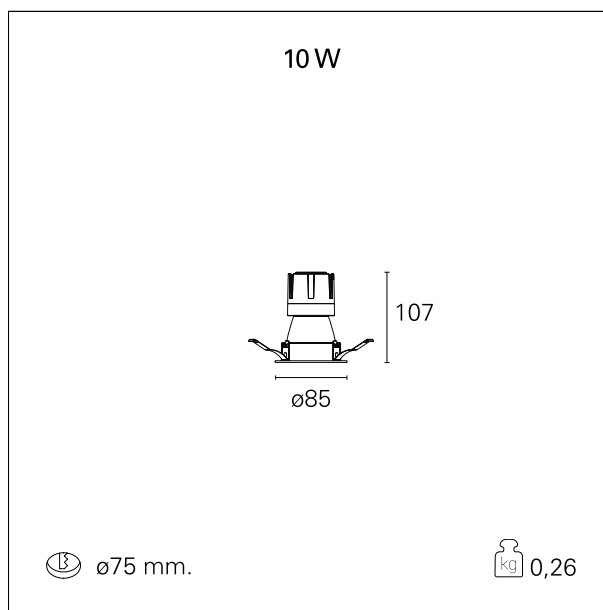

Nemo Comfort - rounded

RTL22105PD - White Ring + Matt Reflector - 10 W - 920 lumen / 3000 K / CRI >90

DESCRIZIONE

Nemo Comfort è la soluzione ideale per le installazioni che devono garantire il massimo comfort visivo; grazie al suo cut off a 48° e alla sua gamma di riflettori satinati, la versione Comfort della serie Nemo garantisce il massimo controllo dell'abbagliamento diretto. I moduli illuminanti sono tutti equipaggiati con led di ultima generazione con CRI >90 e SDCM < 3. I riflettori secondari intercambiabili disponibili in quattro diverse finiture satiniate permettono di caratterizzare esteticamente l'impianto anche successivamente alla prima installazione senza alterare la performance illuminotecnica. Il cavetto di sicurezza in dotazione evita la caduta accidentale e il sistema di connessione al driver di tipo "fast plug" permette un'installazione rapida e sicura.

switch

Pan Digital

CARATTERISTICHE APPARECCHIO

tipo di installazione	incassati trimmed
materiale	alluminio
colore	bianco / argento opaco
potenza	10 W
lumen output - emissione diretta	910 lm
lumen output - emissione totale	910 lm
efficacia	91 lm/W
diametro	ø 85 mm.
dimensioni	h 107 mm.
peso netto	0,26 kg.

RTL22105PD - White Ring + Matt Reflector - 10 W - 920 lumen / 3000 K / CRI >90

IP vano incassato **IP20**
IK **IK02**

DIMENSIONI FORO D'INCASSO

diametro foro incasso **ø 75 mm.**

CLASSIFICAZIONE ENERGETICA