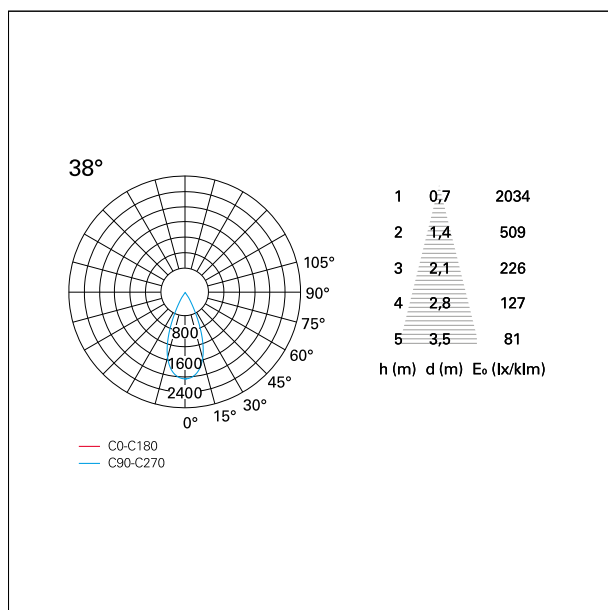

#### CARATTERISTICHE APPARECCHIO

tipo di installazione	<b>incassati trimmed</b>
materiale	<b>alluminio</b>
colore	<b>bianco / argento opaco</b>
potenza	<b>10 W</b>
lumen output - emissione diretta	<b>910 lm</b>
lumen output - emissione totale	<b>910 lm</b>
efficacia	<b>91 lm/W</b>
diametro	<b>ø 85 mm.</b>
dimensioni	<b>h 107 mm.</b>
peso netto	<b>0,26 kg.</b>

#### DIMENSIONI FORO D'INCASSO

diametro foro incasso **ø 75 mm.**

#### CARATTERISTICHE ILLUMINOTECNICHE

tipo di emissione	<b>rotosimmetrica</b>
effetto luminoso	<b>flood</b>
ottica	<b>38°</b>

### FOTOMETRIA