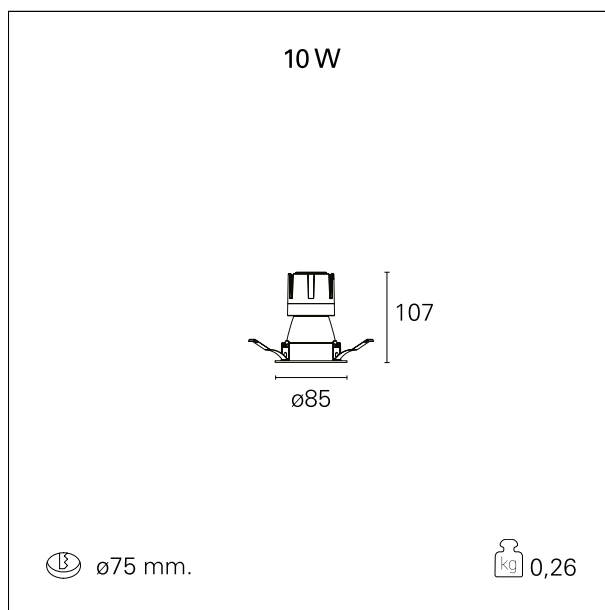

#### CARATTERISTICHE APPARECCHIO

tipo di installazione	<b>incassati trimmed</b>
materiale	<b>alluminio</b>
colore	<b>bianco / argento opaco</b>
potenza	<b>10 W</b>
lumen output - emissione diretta	<b>910 lm</b>
lumen output - emissione totale	<b>910 lm</b>
efficacia	<b>91 lm/W</b>
diametro	<b>ø 85 mm.</b>
dimensioni	<b>h 107 mm.</b>
peso netto	<b>0,26 kg.</b>

#### DIMENSIONI FORO D'INCASSO

diametro foro incasso **ø 75 mm.**