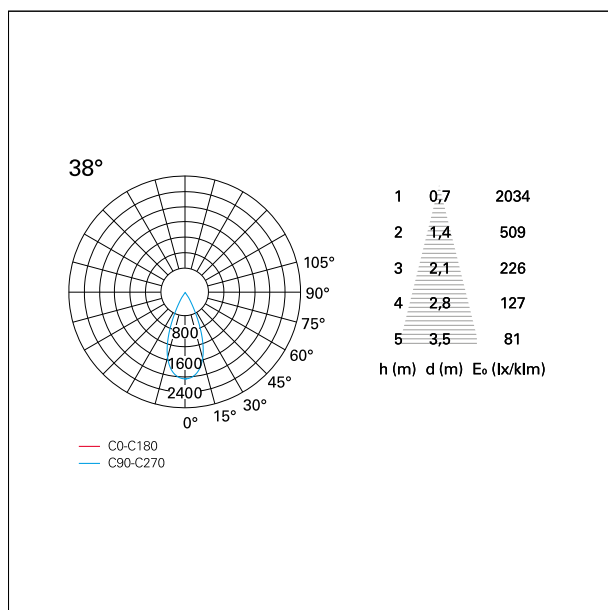

Nemo Comfort - rounded

RTL22106DA - White Ring + Matt Reflector - 10 W - 920 lumen / 4000 K / CRI >90

apertura di fascio - diretta **38°**
UGR **≤ 17**
cut-off **48°**

FOTOMETRIA

GARANZIA

periodo **5 years**