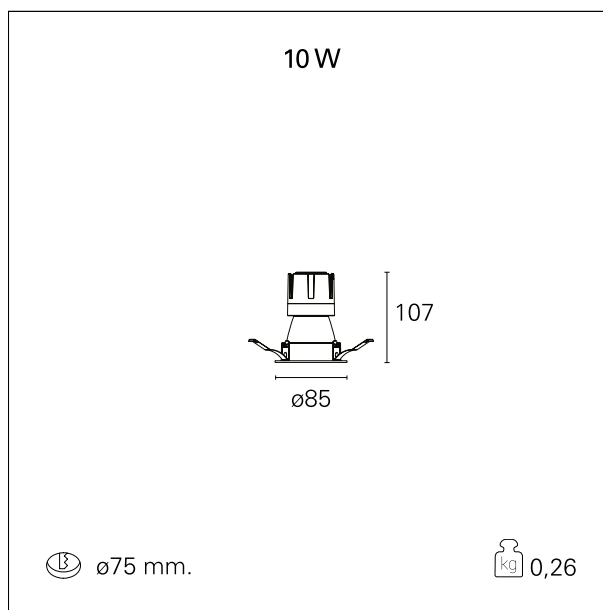

Nemo Comfort - rounded

RTL22106DA - White Ring + Matt Reflector - 10 W - 920 lumen / 4000 K / CRI >90

DESCRIZIONE

Nemo Comfort è la soluzione ideale per le installazioni che devono garantire il massimo comfort visivo; grazie al suo cut off a 48° e alla sua gamma di riflettori satinati, la versione Comfort della serie Nemo garantisce il massimo controllo dell'abbagliamento diretto. I moduli illuminanti sono tutti equipaggiati con led di ultima generazione con CRI >90 e SDCM < 3. I riflettori secondari intercambiabili disponibili in quattro diverse finiture satiniate permettono di caratterizzare esteticamente l'impianto anche successivamente alla prima installazione senza alterare la performance illuminotecnica. Il cavetto di sicurezza in dotazione evita la caduta accidentale e il sistema di connessione al driver di tipo "fast plug" permette un'installazione rapida e sicura.

switch

DALI

CARATTERISTICHE APPARECCHIO

tipo di installazione	incassati trimmed
materiale	alluminio
colore	bianco / argento opaco
potenza	10 W
lumen output - emissione diretta	956 lm
lumen output - emissione totale	956 lm
efficacia	96 lm/W
diametro	ø 85 mm.
dimensioni	h 107 mm.
peso netto	0,26 kg.

RTL22106DA - White Ring + Matt Reflector - 10 W - 920 lumen / 4000 K / CRI >90

IP vano incassato **IP20**
IK **IK02**

DIMENSIONI FORO D'INCASSO

diametro foro incasso **ø 75 mm.**

CLASSIFICAZIONE ENERGETICA