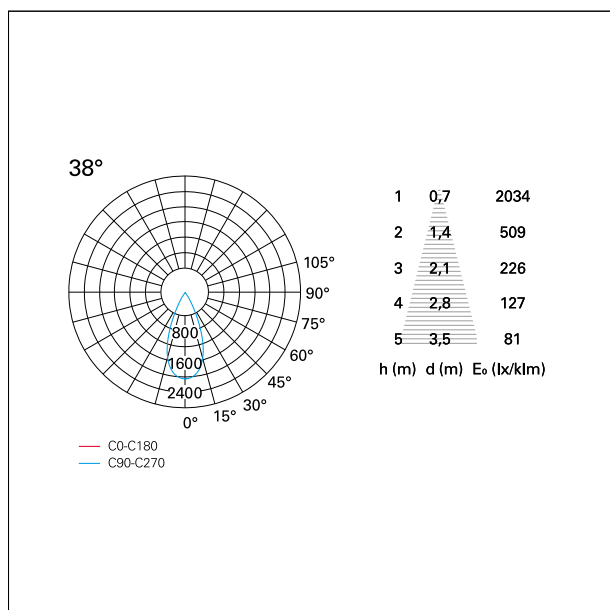

switch 1...10V / Push

CARATTERISTICHE APPARECCHIO

tipo di installazione	incassati trimmed
materiale	alluminio
colore	bianco / argento opaco
potenza	10 W
lumen output - emissione diretta	956 lm
lumen output - emissione totale	956 lm
efficacia	96 lm/W
diametro	ø 85 mm.
dimensioni	h 107 mm.
peso netto	0,26 kg.

IP vano incassato **IP20**
IK **IK02**

DIMENSIONI FORO D'INCASSO

diametro foro incasso **ø 75 mm.**

CLASSIFICAZIONE ENERGETICA

Le lampade di questo dispositivo non sono sostituibili.

CARATTERISTICHE SORGENTE

RTL22106DM - White Ring + Matt Reflector - 10 W - 920 lumen / 4000 K / CRI >90

apertura di fascio - diretta **38°**
UGR **≤ 17**
cut-off **48°**

FOTOMETRIA

GARANZIA

periodo **5 years**