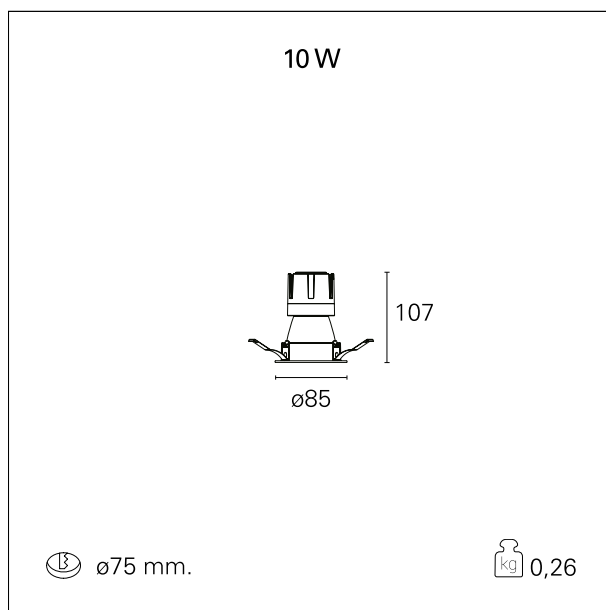

Nemo Comfort - rounded

RTL22106DM - White Ring + Matt Reflector - 10 W - 920 lumen / 4000 K / CRI >90

DESCRIZIONE

Nemo Comfort è la soluzione ideale per le installazioni che devono garantire il massimo comfort visivo; grazie al suo cut off a 48° e alla sua gamma di riflettori satinati, la versione Comfort della serie Nemo garantisce il massimo controllo dell'abbagliamento diretto. I moduli illuminanti sono tutti equipaggiati con led di ultima generazione con CRI >90 e SDCM < 3. I riflettori secondari intercambiabili disponibili in quattro diverse finiture satinare permettono di caratterizzare esteticamente l'impianto anche successivamente alla prima installazione senza alterare la performance illuminotecnica. Il cavetto di sicurezza in dotazione evita la caduta accidentale e il sistema di connessione al driver di tipo "fast plug" permette un'installazione rapida e sicura.

switch 1...10V / Push

CARATTERISTICHE APPARECCHIO

tipo di installazione	incassati trimmed
materiale	alluminio
colore	bianco / argento opaco
potenza	10 W
lumen output - emissione diretta	956 lm
lumen output - emissione totale	956 lm
efficacia	96 lm/W
diametro	ø 85 mm.
dimensioni	h 107 mm.
peso netto	0,26 kg.

CARATTERISTICHE ELETTRICHE

alimentazione	220÷240 V
tipo di alimentazione	1...10V / Push
classe di isolamento	Classe II

CARATTERISTICHE MECCANICHE

IP vano ottico **IP40**

Nemo Comfort - rounded

RTL22106DM - White Ring + Matt Reflector - 10 W - 920 lumen / 4000 K / CRI >90

IP vano incassato **IP20**
IK **IK02**

DIMENSIONI FORO D'INCASSO

diametro foro incasso **ø 75 mm.**

CLASSIFICAZIONE ENERGETICA

Le lampade di questo dispositivo non sono sostituibili.

CARATTERISTICHE SORGENTE