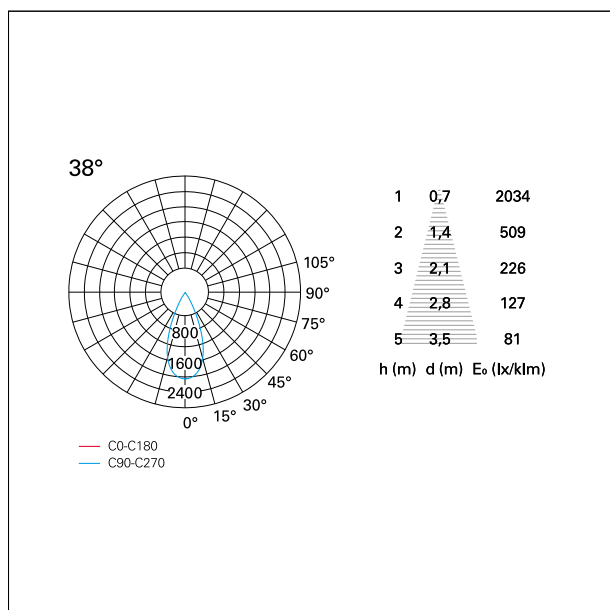

#### CARATTERISTICHE APPARECCHIO

tipo di installazione	<b>incassati trimmed</b>
materiale	<b>alluminio</b>
colore	<b>bianco / argento opaco</b>
potenza	<b>10 W</b>
lumen output - emissione diretta	<b>956 lm</b>
lumen output - emissione totale	<b>956 lm</b>
efficacia	<b>96 lm/W</b>
diametro	<b>ø 85 mm.</b>
dimensioni	<b>h 107 mm.</b>
peso netto	<b>0,26 kg.</b>

#### CARATTERISTICHE ILLUMINOTECNICHE

tipo di emissione	<b>rotosimmetrica</b>
effetto luminoso	<b>flood</b>
ottica	<b>38°</b>

### FOTOMETRIA