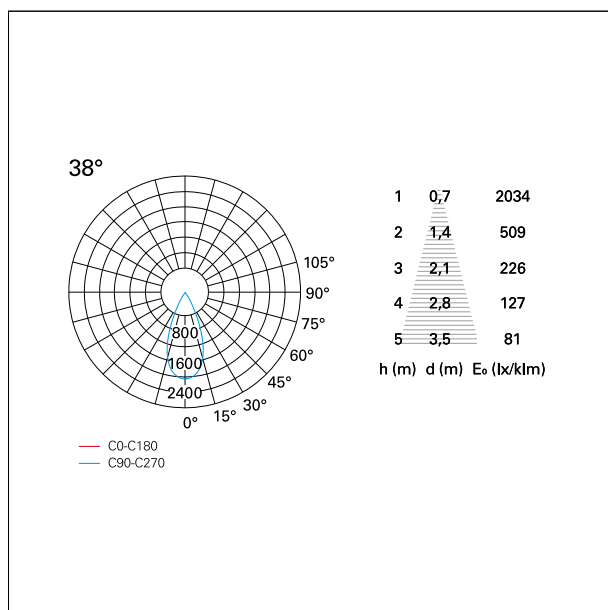

Nemo Comfort - rounded

RTL22106 - White Ring + Matt Reflector - 10 W - 920 lumen / 4000 K / CRI >90

apertura di fascio - diretta **38°**
UGR **≤ 17**
cut-off **48°**

FOTOMETRIA

GARANZIA

periodo **5 years**