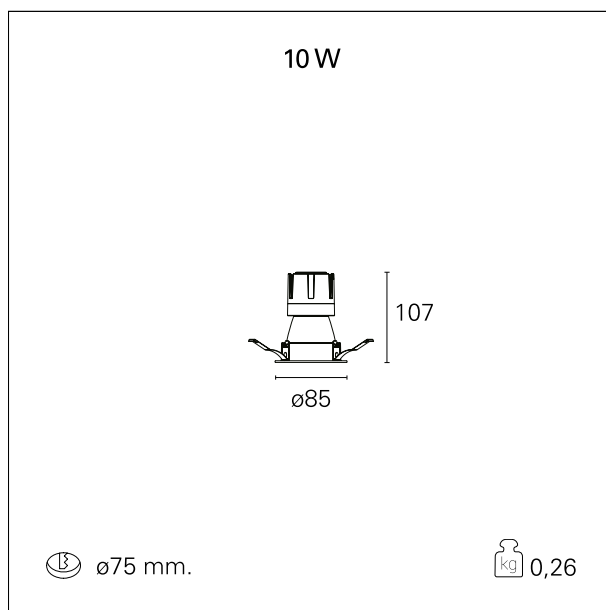

Nemo Comfort - rounded

RTL22106 - White Ring + Matt Reflector - 10 W - 920 lumen / 4000 K / CRI >90

DESCRIZIONE

Nemo Comfort è la soluzione ideale per le installazioni che devono garantire il massimo comfort visivo; grazie al suo cut off a 48° e alla sua gamma di riflettori satinati, la versione Comfort della serie Nemo garantisce il massimo controllo dell'abbagliamento diretto. I moduli illuminanti sono tutti equipaggiati con led di ultima generazione con CRI >90 e SDCM < 3. I riflettori secondari intercambiabili disponibili in quattro diverse finiture satiniate permettono di caratterizzare esteticamente l'impianto anche successivamente alla prima installazione senza alterare la performance illuminotecnica. Il cavetto di sicurezza in dotazione evita la caduta accidentale e il sistema di connessione al driver di tipo "fast plug" permette un'installazione rapida e sicura.

switch **On÷Off**

CARATTERISTICHE APPARECCHIO

tipo di installazione	incassati trimmed
materiale	alluminio
colore	bianco / argento opaco
potenza	10 W
lumen output - emissione diretta	956 lm
lumen output - emissione totale	956 lm
efficacia	96 lm/W
diametro	ø 85 mm.
dimensioni	h 107 mm.
peso netto	0,26 kg.

RTL22106 - White Ring + Matt Reflector - 10 W - 920 lumen / 4000 K / CRI >90

IP vano incassato **IP20**
IK **IK02**

DIMENSIONI FORO D'INCASSO

diametro foro incasso **ø 75 mm.**

CLASSIFICAZIONE ENERGETICA

Le lampade di questo dispositivo non sono sostituibili.