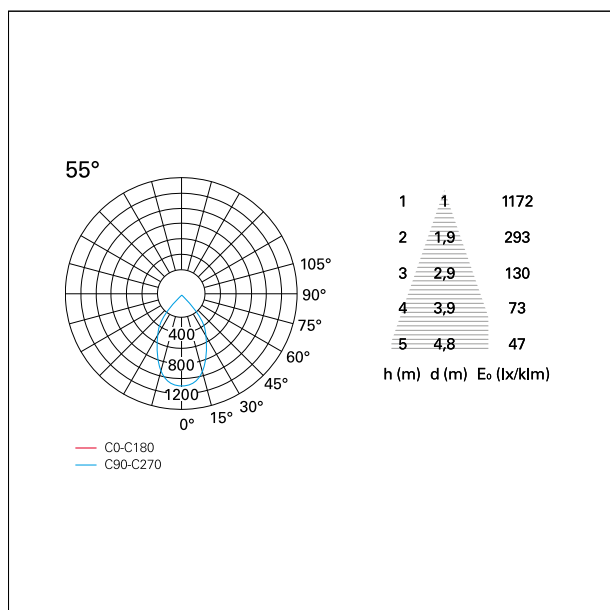

#### CARATTERISTICHE APPARECCHIO

tipo di installazione	incassati trimmed
materiale	alluminio
colore	bianco / argento opaco
potenza	10 W
lumen output - emissione diretta	916 lm
lumen output - emissione totale	916 lm
efficacia	92 lm/W
diametro	ø 85 mm.
dimensioni	h 107 mm.
peso netto	0,26 kg.

#### CARATTERISTICHE ILLUMINOTECNICHE

tipo di emissione	<b>rotosimmetrica</b>
effetto luminoso	<b>wide</b>
ottica	<b>55°</b>

### FOTOMETRIA