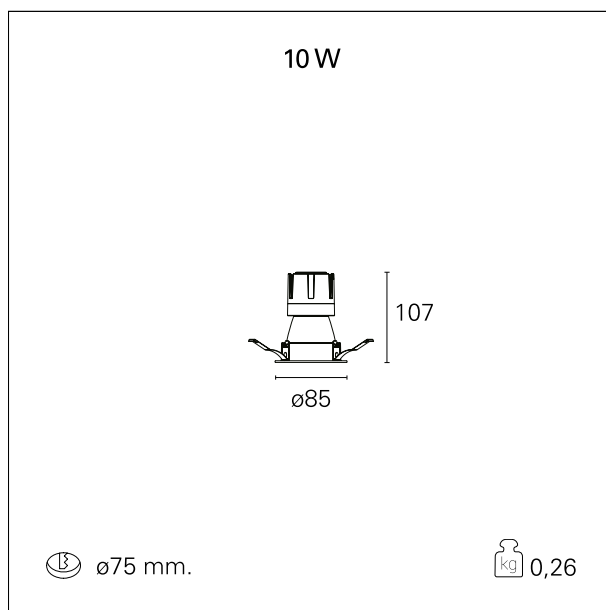

#### CARATTERISTICHE APPARECCHIO

tipo di installazione	incassati trimmed
materiale	alluminio
colore	bianco / argento opaco
potenza	10 W
lumen output - emissione diretta	916 lm
lumen output - emissione totale	916 lm
efficacia	92 lm/W
diametro	ø 85 mm.
dimensioni	h 107 mm.
peso netto	0,26 kg.

#### DIMENSIONI FORO D'INCASSO

diametro foro incasso **ø 75 mm.**