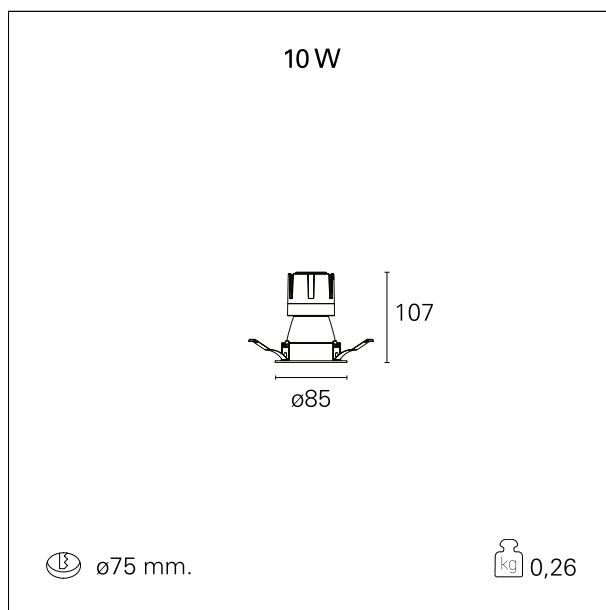

#### CARATTERISTICHE APPARECCHIO

tipo di installazione	<b>incassati trimmed</b>
materiale	<b>alluminio</b>
colore	<b>bianco / argento opaco</b>
potenza	<b>10 W</b>
lumen output - emissione diretta	<b>916 lm</b>
lumen output - emissione totale	<b>916 lm</b>
efficacia	<b>92 lm/W</b>
diametro	<b>ø 85 mm.</b>
dimensioni	<b>h 107 mm.</b>
peso netto	<b>0,26 kg.</b>

#### DIMENSIONI FORO D'INCASSO

diametro foro incasso **ø 75 mm.**