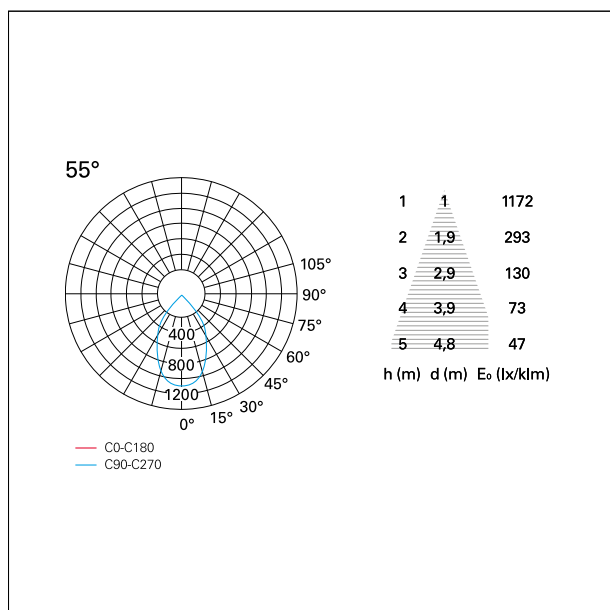

#### CARATTERISTICHE APPARECCHIO

tipo di installazione	<b>incassati trimmed</b>
materiale	<b>alluminio</b>
colore	<b>bianco / argento opaco</b>
potenza	<b>10 W</b>
lumen output - emissione diretta	<b>916 lm</b>
lumen output - emissione totale	<b>916 lm</b>
efficacia	<b>92 lm/W</b>
diametro	<b>ø 85 mm.</b>
dimensioni	<b>h 107 mm.</b>
peso netto	<b>0,26 kg.</b>

#### CARATTERISTICHE ILLUMINOTECNICHE

tipo di emissione	<b>rotosimmetrica</b>
effetto luminoso	<b>wide</b>
ottica	<b>55°</b>

### FOTOMETRIA