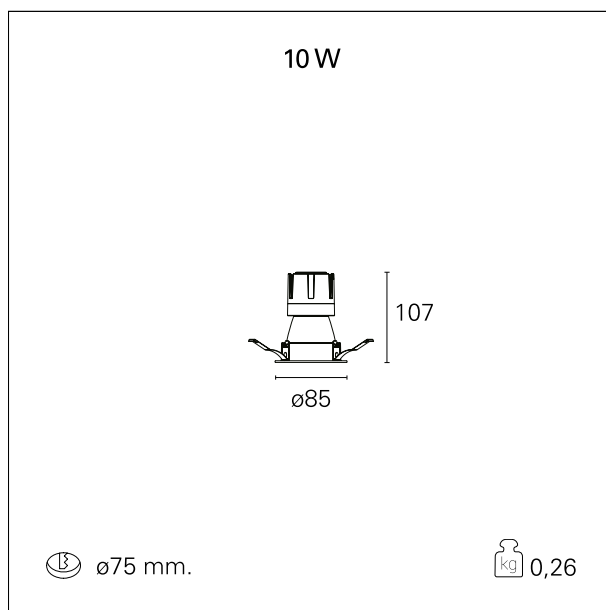

Nemo Comfort - rounded

RTL22107 - White Ring + Matt Reflector - 10 W - 920 lumen / 3000 K / CRI >90

DESCRIZIONE

Nemo Comfort è la soluzione ideale per le installazioni che devono garantire il massimo comfort visivo; grazie al suo cut off a 48° e alla sua gamma di riflettori satinati, la versione Comfort della serie Nemo garantisce il massimo controllo dell'abbagliamento diretto. I moduli illuminanti sono tutti equipaggiati con led di ultima generazione con CRI >90 e SDCM < 3. I riflettori secondari intercambiabili disponibili in quattro diverse finiture satinare permettono di caratterizzare esteticamente l'impianto anche successivamente alla prima installazione senza alterare la performance illuminotecnica. Il cavetto di sicurezza in dotazione evita la caduta accidentale e il sistema di connessione al driver di tipo "fast plug" permette un'installazione rapida e sicura.

switch On÷Off

CARATTERISTICHE APPARECCHIO

tipo di installazione	incassati trimmed
materiale	alluminio
colore	bianco / argento opaco
potenza	10 W
lumen output - emissione diretta	916 lm
lumen output - emissione totale	916 lm
efficacia	92 lm/W
diametro	ø 85 mm.
dimensioni	h 107 mm.
peso netto	0,26 kg.

RTL22107 - White Ring + Matt Reflector - 10 W - 920 lumen / 3000 K / CRI >90

IP vano incassato **IP20**
IK **IK02**

DIMENSIONI FORO D'INCASSO

diametro foro incasso **ø 75 mm.**

CLASSIFICAZIONE ENERGETICA

Questo dispositivo è munito di lampade a LED integrate.