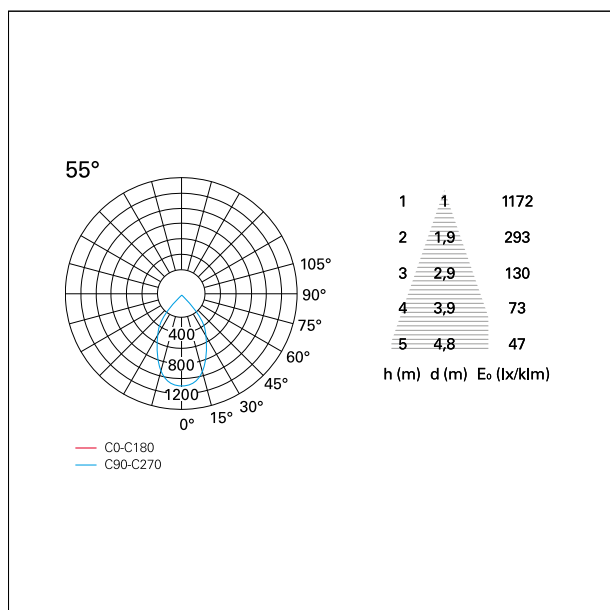

Nemo Comfort - rounded

RTL22107 - White Ring + Matt Reflector - 10 W - 920 lumen / 3000 K / CRI >90

apertura di fascio - diretta **55°**
UGR **≤ 17**
cut-off **48°**

FOTOMETRIA

GARANZIA

periodo **5 years**