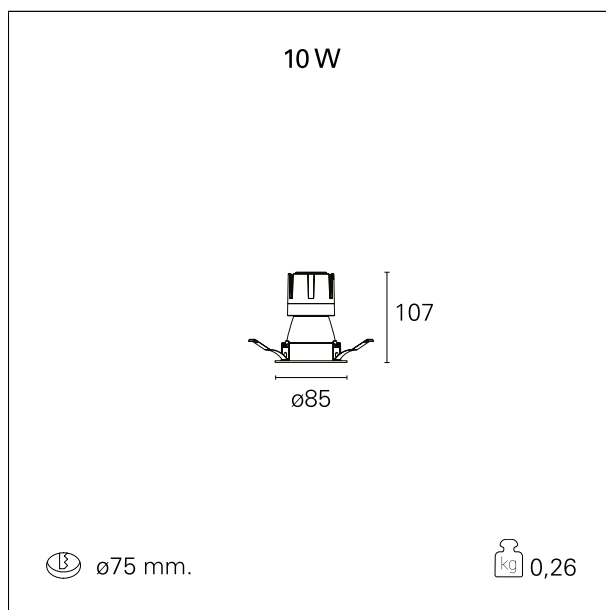

Nemo Comfort - rounded

RTL22108CA - White Ring + Matt Reflector - 10 W - 920 lumen / 4000 K / CRI >90

DESCRIZIONE

Nemo Comfort è la soluzione ideale per le installazioni che devono garantire il massimo comfort visivo; grazie al suo cut off a 48° e alla sua gamma di riflettori satinati, la versione Comfort della serie Nemo garantisce il massimo controllo dell'abbagliamento diretto. I moduli illuminanti sono tutti equipaggiati con led di ultima generazione con CRI >90 e SDCM < 3. I riflettori secondari intercambiabili disponibili in quattro diverse finiture satinare permettono di caratterizzare esteticamente l'impianto anche successivamente alla prima installazione senza alterare la performance illuminotecnica. Il cavetto di sicurezza in dotazione evita la caduta accidentale e il sistema di connessione al driver di tipo "fast plug" permette un'installazione rapida e sicura.

switch

Casambi

CARATTERISTICHE APPARECCHIO

tipo di installazione	incassati trimmed
materiale	alluminio
colore	bianco / argento opaco
potenza	10 W
lumen output - emissione diretta	968 lm
lumen output - emissione totale	968 lm
efficacia	97 lm/W
diametro	ø 85 mm.
dimensioni	h 107 mm.
peso netto	0,26 kg.

RTL22108CA - White Ring + Matt Reflector - 10 W - 920 lumen / 4000 K / CRI >90

IP vano incassato **IP20**
IK **IK02**

DIMENSIONI FORO D'INCASSO

diametro foro incasso **ø 75 mm.**

CLASSIFICAZIONE ENERGETICA