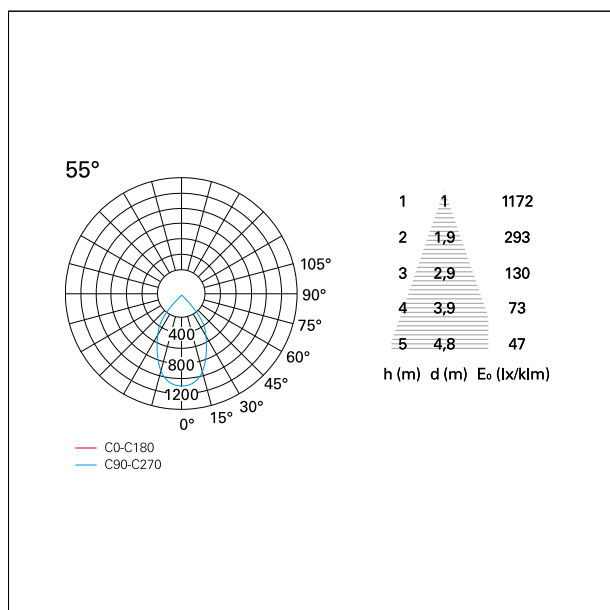

Nemo Comfort - rounded

RTL22108CA - White Ring + Matt Reflector - 10 W - 920 lumen / 4000 K / CRI >90

apertura di fascio - diretta **55°**
UGR **≤ 17**
cut-off **48°**

FOTOMETRIA

GARANZIA

periodo **5 years**