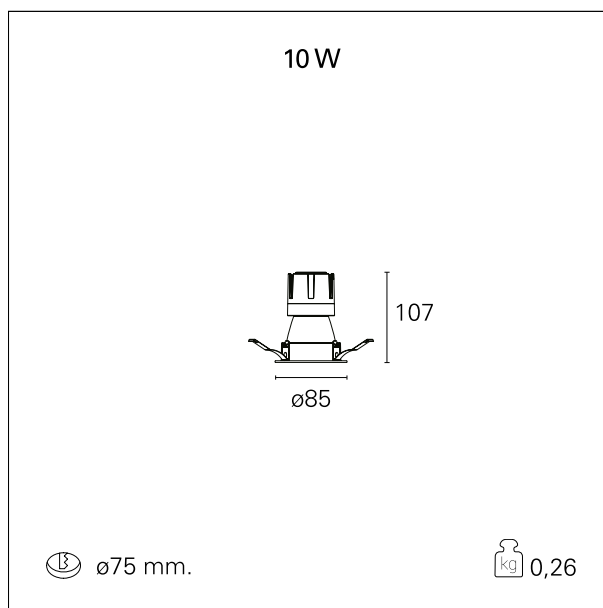

Nemo Comfort - rounded

RTL22108DM - White Ring + Matt Reflector - 10 W - 920 lumen / 4000 K / CRI >90

DESCRIZIONE

Nemo Comfort è la soluzione ideale per le installazioni che devono garantire il massimo comfort visivo; grazie al suo cut off a 48° e alla sua gamma di riflettori satinati, la versione Comfort della serie Nemo garantisce il massimo controllo dell'abbagliamento diretto. I moduli illuminanti sono tutti equipaggiati con led di ultima generazione con CRI >90 e SDCM < 3. I riflettori secondari intercambiabili disponibili in quattro diverse finiture satiniate permettono di caratterizzare esteticamente l'impianto anche successivamente alla prima installazione senza alterare la performance illuminotecnica. Il cavetto di sicurezza in dotazione evita la caduta accidentale e il sistema di connessione al driver di tipo "fast plug" permette un'installazione rapida e sicura.

switch 1...10V / Push

CARATTERISTICHE APPARECCHIO

tipo di installazione	incassati trimmed
materiale	alluminio
colore	bianco / argento opaco
potenza	10 W
lumen output - emissione diretta	968 lm
lumen output - emissione totale	968 lm
efficacia	97 lm/W
diametro	ø 85 mm.
dimensioni	h 107 mm.
peso netto	0,26 kg.

RTL22108DM - White Ring + Matt Reflector - 10 W - 920 lumen / 4000 K / CRI >90

IP vano incassato **IP20**
IK **IK02**

DIMENSIONI FORO D'INCASSO

diametro foro incasso **ø 75 mm.**

CLASSIFICAZIONE ENERGETICA