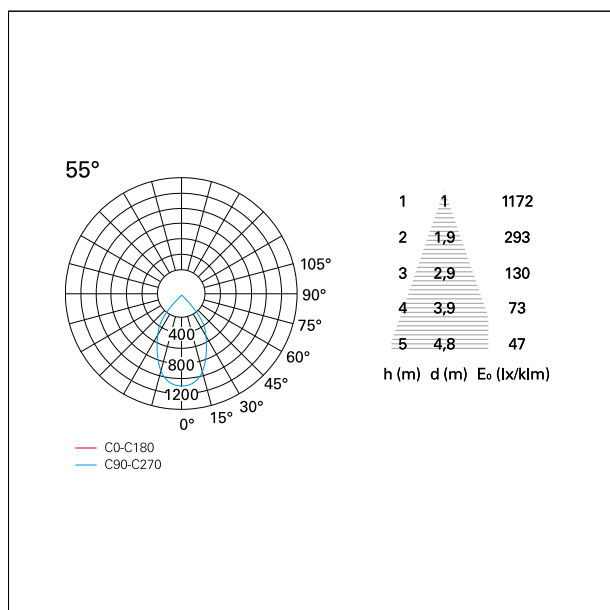

Nemo Comfort - rounded

RTL22108DM - White Ring + Matt Reflector - 10 W - 920 lumen / 4000 K / CRI >90

apertura di fascio - diretta **55°**
UGR **≤ 17**
cut-off **48°**

FOTOMETRIA

GARANZIA

periodo **5 years**