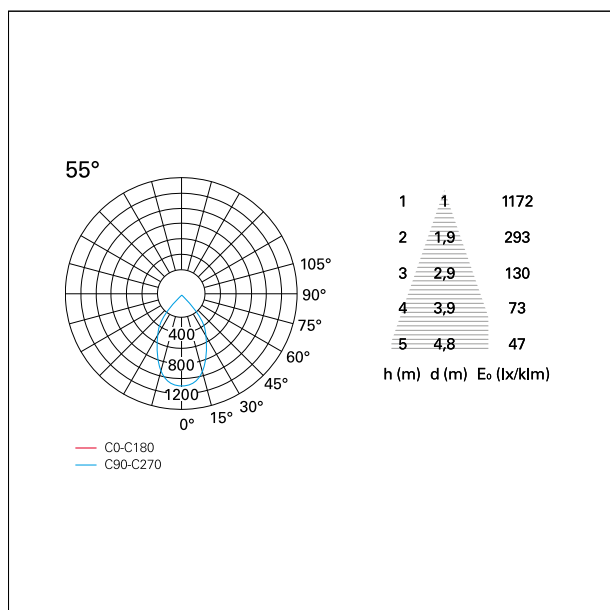

#### CARATTERISTICHE APPARECCHIO

tipo di installazione	<b>incassati trimmed</b>
materiale	<b>alluminio</b>
colore	<b>bianco / argento opaco</b>
potenza	<b>10 W</b>
lumen output - emissione diretta	<b>968 lm</b>
lumen output - emissione totale	<b>968 lm</b>
efficacia	<b>97 lm/W</b>
diametro	<b>ø 85 mm.</b>
dimensioni	<b>h 107 mm.</b>
peso netto	<b>0,26 kg.</b>

#### CARATTERISTICHE ILLUMINOTECNICHE

tipo di emissione **rotosimmetrica**  
effetto luminoso **wide**  
ottica **55°**

### FOTOMETRIA