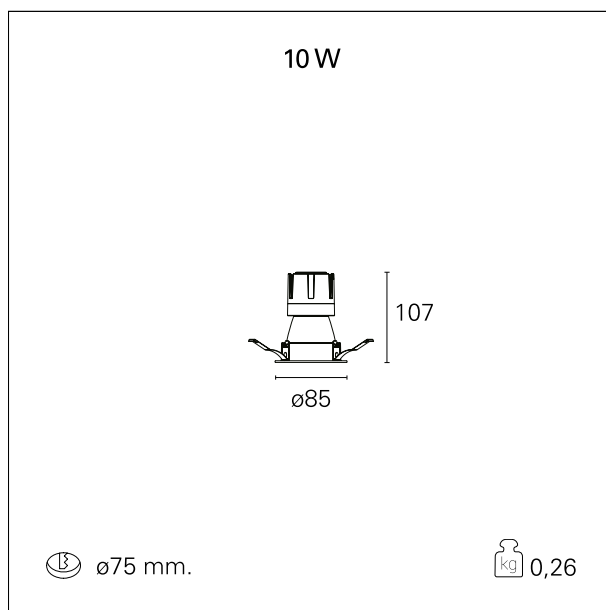

#### CARATTERISTICHE APPARECCHIO

tipo di installazione	<b>incassati trimmed</b>
materiale	<b>alluminio</b>
colore	<b>bianco / argento opaco</b>
potenza	<b>10 W</b>
lumen output - emissione diretta	<b>968 lm</b>
lumen output - emissione totale	<b>968 lm</b>
efficacia	<b>97 lm/W</b>
diametro	<b>ø 85 mm.</b>
dimensioni	<b>h 107 mm.</b>
peso netto	<b>0,26 kg.</b>

#### DIMENSIONI FORO D'INCASSO

diametro foro incasso **ø 75 mm.**