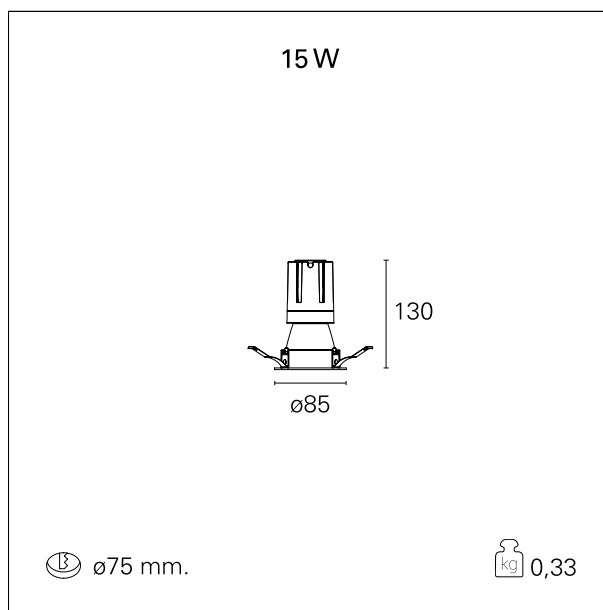

switch On / Off

CARATTERISTICHE APPARECCHIO

tipo di installazione	Trimmed
materiale	Alluminio
colore	Bianco / Argento Opaco
potenza	15 W
lumen output - emissione diretta	1394 lm
lumen output - emissione totale	1394 lm
efficacia	93 lm/W
diametro	ø 85 mm.
dimensioni	h 130 mm.
peso netto	0,33 kg.

RTL22109 - white ring / matt reflector - 15 W / 3000 K / CRI > 90

IP vano ottico	IP40
IP vano incassato	IP40
IK	IK02

DIMENSIONI FORO D'INCASSO

diametro foro incasso **ø 75 mm.**

CLASSIFICAZIONE ENERGETICA

RTL22109 - white ring / matt reflector - 15 W / 3000 K / CRI > 90

ottica	15°
apertura di fascio - diretta	15°
UGR	≤ 17
cut-off	48°

FOTOMETRIA

GARANZIA

periodo **5 years**