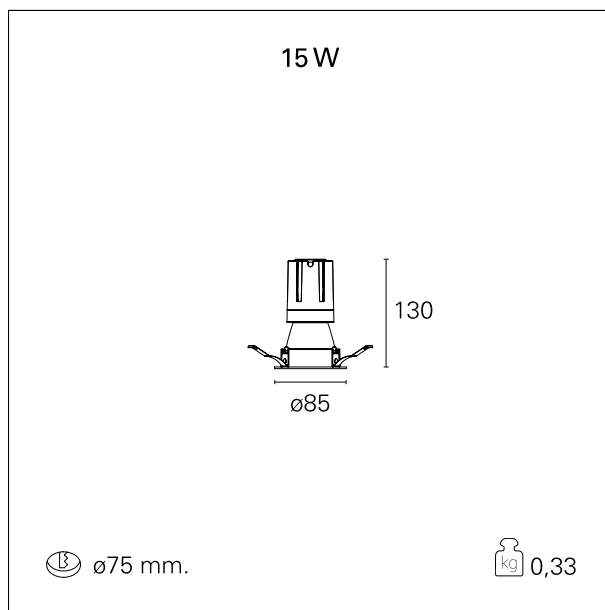

#### DESCRIZIONE

Per l'illuminazione verticale a totale controllo dell'abbagliamento diretto con cut off a 48° per il massimo comfort visivo.

switch

On / Off

#### CARATTERISTICHE APPARECCHIO

tipo di installazione	<b>Proiettori Incassati</b>
materiale	<b>Alluminio</b>
colore	<b>Bianco / Argento</b>
	<b>Opaco</b>
potenza	<b>15 W</b>
lumen output - emissione diretta	<b>1430 lm</b>
lumen output - emissione indiretta	<b>\</b>
lumen output - emissione totale	<b>1430 lm</b>
efficacia	<b>95 lm/W</b>
diametro	<b>ø 85 mm.</b>
dimensioni	<b>h 130 mm.</b>
peso netto	<b>0,33 kg</b>

#### DIMENSIONI FORO D'INCASSO

diametro foro incasso **ø 75 mm.**