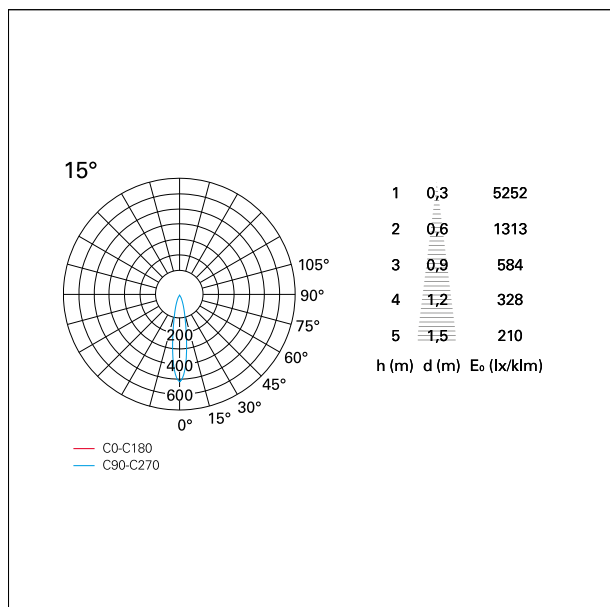

#### CARATTERISTICHE ILLUMINOTECNICHE

tipo di emissione	<b>Diretta</b>
effetto luminoso	<b>Proiettato</b>

### FOTOMETRIA