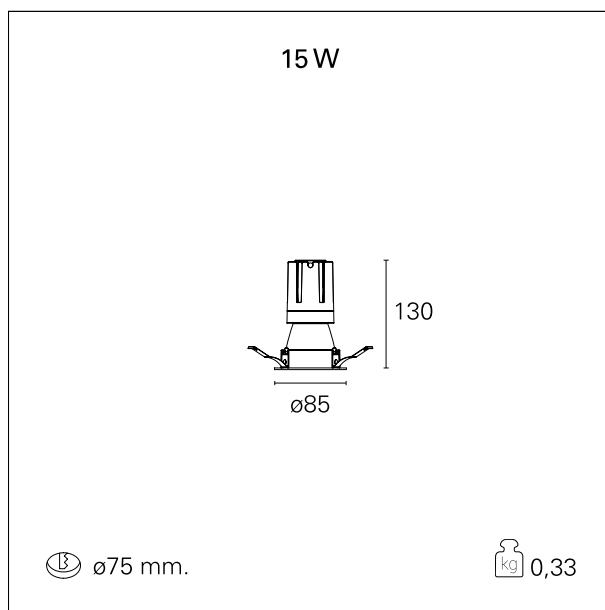

switch On / Off

CARATTERISTICHE APPARECCHIO

tipo di installazione	Trimmed
materiale	Alluminio
colore	Bianco / Argento Opaco
potenza	15 W
lumen output - emissione diretta	1398 lm
lumen output - emissione totale	1398 lm
efficacia	93 lm/W
diametro	ø 85 mm.
dimensioni	h 130 mm.
peso netto	0,33 kg.

RTL22111 - white ring / matt reflector - 15 W / 3000 K / CRI > 90

IP vano ottico	IP40
IP vano incassato	IP40
IK	IK02

DIMENSIONI FORO D'INCASSO

diametro foro incasso **ø 75 mm.**

CLASSIFICAZIONE ENERGETICA

RTL22111 - white ring / matt reflector - 15 W / 3000 K / CRI > 90

ottica	24°
apertura di fascio - diretta	24°
UGR	≤ 17
cut-off	48°

FOTOMETRIA

GARANZIA

periodo **5 years**