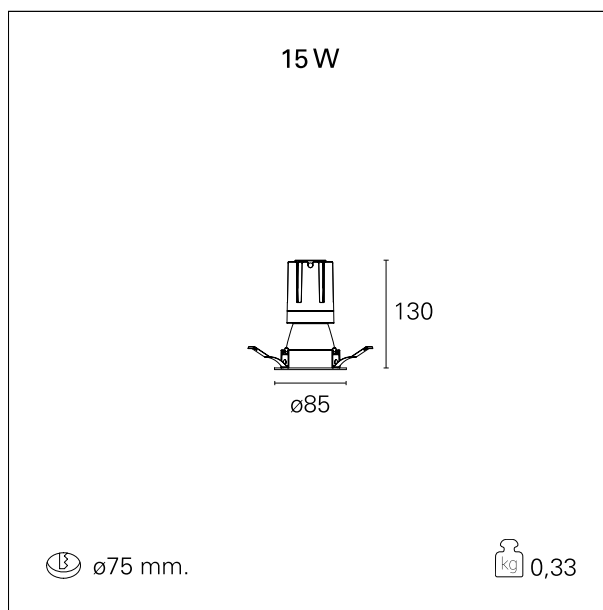

switch

Casambi

CARATTERISTICHE APPARECCHIO

tipo di installazione	Trimmed
materiale	Alluminio
colore	Bianco / Argento Opaco
potenza	15 W
lumen output - emissione diretta	1436 lm
lumen output - emissione totale	1436 lm
efficacia	96 lm/W
diametro	ø 85 mm.
dimensioni	h 130 mm.
peso netto	0,33 kg.

RTL22112CA - white ring / matt reflector - 15 W / 4000 K / CRI > 90

IP vano ottico	IP40
IP vano incassato	IP40
IK	IK02

DIMENSIONI FORO D'INCASSO

diametro foro incasso **ø 75 mm.**

CLASSIFICAZIONE ENERGETICA

RTL22112CA - white ring / matt reflector - 15 W / 4000 K / CRI > 90

ottica	24°
apertura di fascio - diretta	24°
UGR	≤ 17
cut-off	48°

FOTOMETRIA

GARANZIA

periodo **5 years**