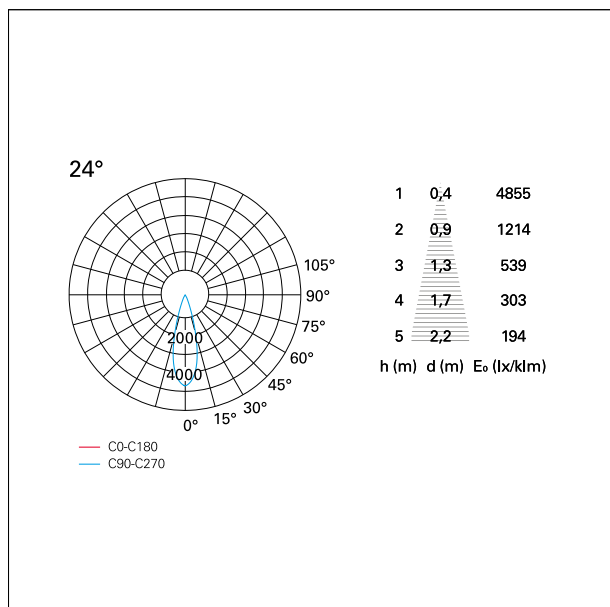

switch

Casambi

CARATTERISTICHE APPARECCHIO

tipo di installazione	Trimmed
materiale	Alluminio
colore	Bianco / Argento Opaco
potenza	15 W
lumen output - emissione diretta	1436 lm
lumen output - emissione totale	1436 lm
efficacia	96 lm/W
diametro	ø 85 mm.
dimensioni	h 130 mm.
peso netto	0,33 kg.

RTL22112CA - white ring / matt reflector - 15 W / 4000 K / CRI > 90

IP vano ottico	IP40
IP vano incassato	IP40
IK	IK02

DIMENSIONI FORO D'INCASSO

diametro foro incasso **ø 75 mm.**

CLASSIFICAZIONE ENERGETICA

RTL22112CA - white ring / matt reflector - 15 W / 4000 K / CRI > 90

ottica	24°
apertura di fascio - diretta	24°
UGR	≤ 17
cut-off	48°

FOTOMETRIA

GARANZIA

periodo **5 years**