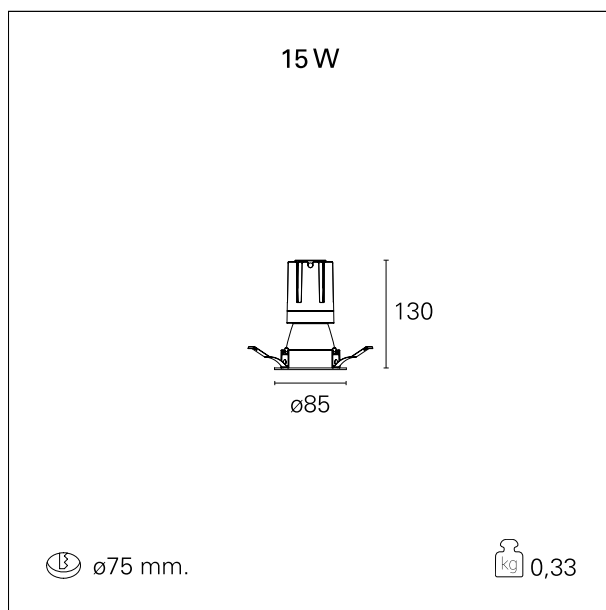

switch 1...10V / Push

CARATTERISTICHE APPARECCHIO

tipo di installazione	Trimmed
materiale	Alluminio
colore	Bianco / Argento Opaco
potenza	15 W
lumen output - emissione diretta	1436 lm
lumen output - emissione totale	1436 lm
efficacia	96 lm/W
diametro	ø 85 mm.
dimensioni	h 130 mm.
peso netto	0,33 kg.

RTL22112DM - white ring / matt reflector - 15 W / 4000 K / CRI > 90

IP vano ottico	IP40
IP vano incassato	IP40
IK	IK02

DIMENSIONI FORO D'INCASSO

diametro foro incasso **ø 75 mm.**

CLASSIFICAZIONE ENERGETICA