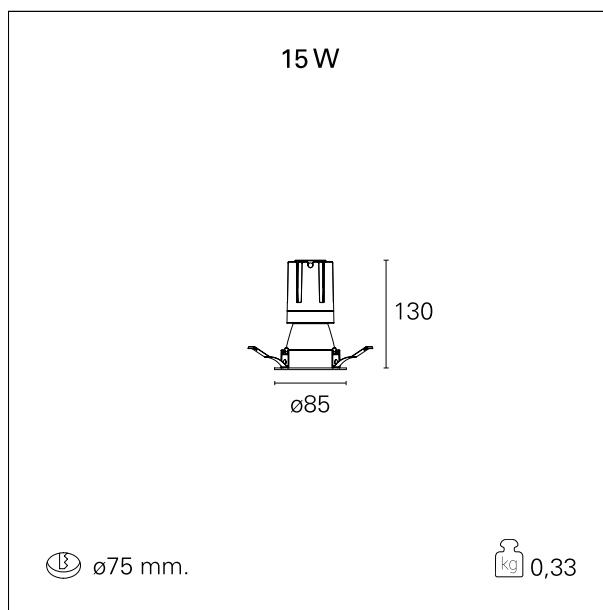

#### CARATTERISTICHE APPARECCHIO

tipo di installazione	Trimmed
materiale	Alluminio
colore	Bianco / Argento Opaco
potenza	15 W
lumen output - emissione diretta	1436 lm
lumen output - emissione totale	1436 lm
efficacia	96 lm/W
diametro	ø 85 mm.
dimensioni	h 130 mm.
peso netto	0,33 kg.

### DIMENSIONI FORO D'INCASSO

diametro foro incasso **ø 75 mm.**