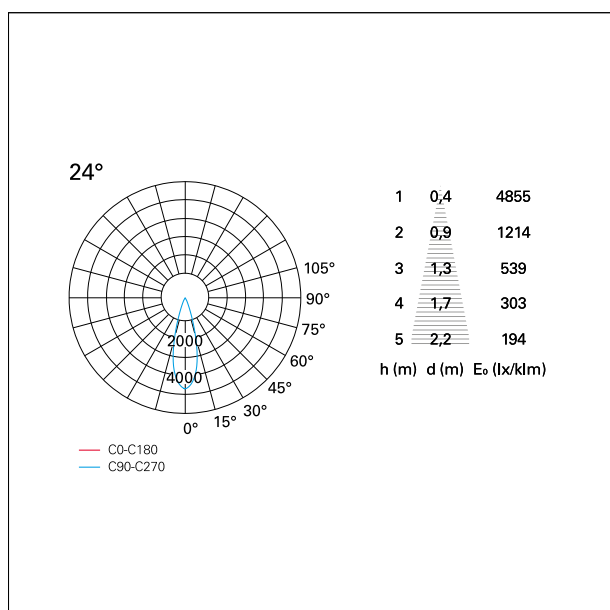

#### CARATTERISTICHE APPARECCHIO

tipo di installazione	Trimmed
materiale	Alluminio
colore	Bianco / Argento Opaco
potenza	15 W
lumen output - emissione diretta	1436 lm
lumen output - emissione totale	1436 lm
efficacia	96 lm/W
diametro	ø 85 mm.
dimensioni	h 130 mm.
peso netto	0,33 kg.

### CARATTERISTICHE ILLUMINOTECNICHE

tipo di emissione	<b>Diretta</b>
effetto luminoso	<b>Proiettato</b>

### FOTOMETRIA