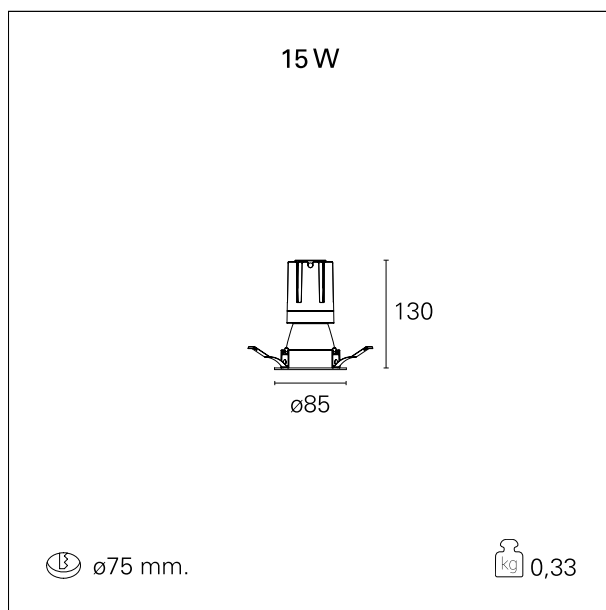

switch On / Off

CARATTERISTICHE APPARECCHIO

tipo di installazione	Trimmed
materiale	Alluminio
colore	Bianco / Argento Opaco
potenza	15 W
lumen output - emissione diretta	1402 lm
lumen output - emissione totale	1402 lm
efficacia	93 lm/W
diametro	ø 85 mm.
dimensioni	h 130 mm.
peso netto	0,33 kg.

RTL22113 - white ring / matt reflector - 15 W / 3000 K / CRI > 90

IP vano ottico	IP40
IP vano incassato	IP40
IK	IK02

DIMENSIONI FORO D'INCASSO

diametro foro incasso **ø 75 mm.**

CLASSIFICAZIONE ENERGETICA

RTL22113 - white ring / matt reflector - 15 W / 3000 K / CRI > 90

ottica	38°
apertura di fascio - diretta	38°
UGR	≤ 17
cut-off	48°

FOTOMETRIA

GARANZIA

periodo **5 years**