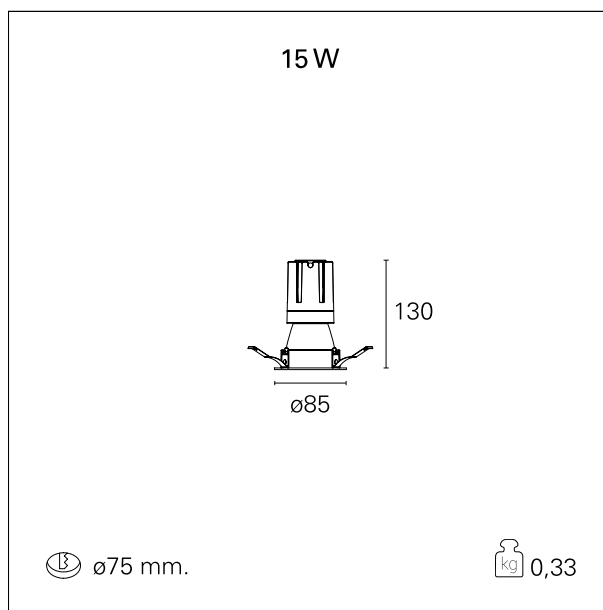

switch

Casambi

CARATTERISTICHE APPARECCHIO

tipo di installazione	Trimmed
materiale	Alluminio
colore	Bianco / Argento Opaco
potenza	15 W
lumen output - emissione diretta	1440 lm
lumen output - emissione totale	1440 lm
efficacia	96 lm/W
diametro	ø 85 mm.
dimensioni	h 130 mm.
peso netto	0,33 kg.

RTL22114CA - white ring / matt reflector - 15 W / 4000 K / CRI > 90

IP vano ottico	IP40
IP vano incassato	IP40
IK	IK02

DIMENSIONI FORO D'INCASSO

diametro foro incasso **ø 75 mm.**

CLASSIFICAZIONE ENERGETICA

RTL22114CA - white ring / matt reflector - 15 W / 4000 K / CRI > 90

ottica	38°
apertura di fascio - diretta	38°
UGR	≤ 17
cut-off	48°

FOTOMETRIA

GARANZIA

periodo **5 years**