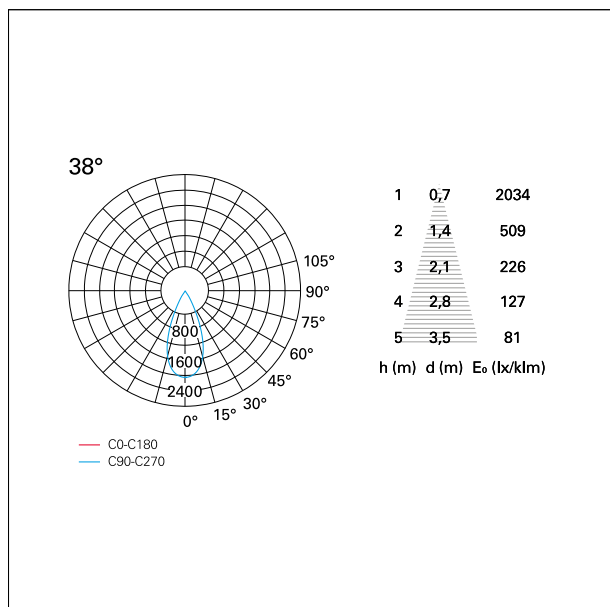

switch

Casambi

CARATTERISTICHE APPARECCHIO

tipo di installazione	Trimmed
materiale	Alluminio
colore	Bianco / Argento Opaco
potenza	15 W
lumen output - emissione diretta	1440 lm
lumen output - emissione totale	1440 lm
efficacia	96 lm/W
diametro	ø 85 mm.
dimensioni	h 130 mm.
peso netto	0,33 kg.

RTL22114CA - white ring / matt reflector - 15 W / 4000 K / CRI > 90

IP vano ottico	IP40
IP vano incassato	IP40
IK	IK02

DIMENSIONI FORO D'INCASSO

diametro foro incasso **ø 75 mm.**

CLASSIFICAZIONE ENERGETICA

RTL22114CA - white ring / matt reflector - 15 W / 4000 K / CRI > 90

ottica	38°
apertura di fascio - diretta	38°
UGR	≤ 17
cut-off	48°

FOTOMETRIA

GARANZIA

periodo **5 years**