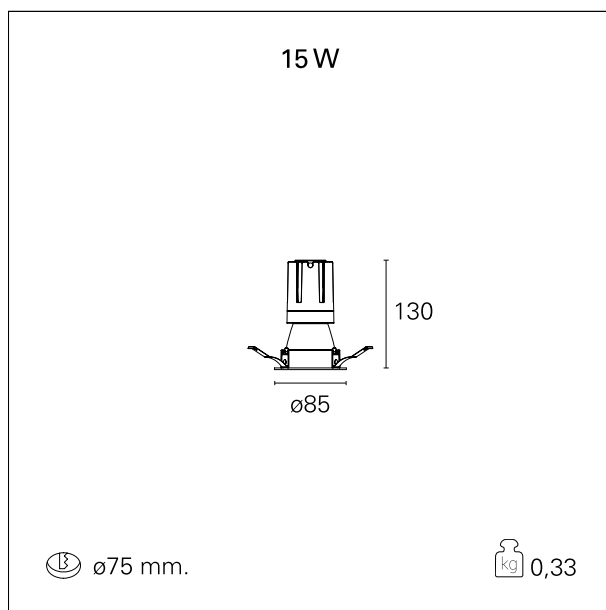

switch 1...10V / Push

CARATTERISTICHE APPARECCHIO

tipo di installazione	Trimmed
materiale	Alluminio
colore	Bianco / Argento Opaco
potenza	15 W
lumen output - emissione diretta	1440 lm
lumen output - emissione totale	1440 lm
efficacia	96 lm/W
diametro	ø 85 mm.
dimensioni	h 130 mm.
peso netto	0,33 kg.

RTL22114DM - white ring / matt reflector - 15 W / 4000 K / CRI > 90

IP vano ottico	IP40
IP vano incassato	IP40
IK	IK02

DIMENSIONI FORO D'INCASSO

diametro foro incasso **ø 75 mm.**

CLASSIFICAZIONE ENERGETICA