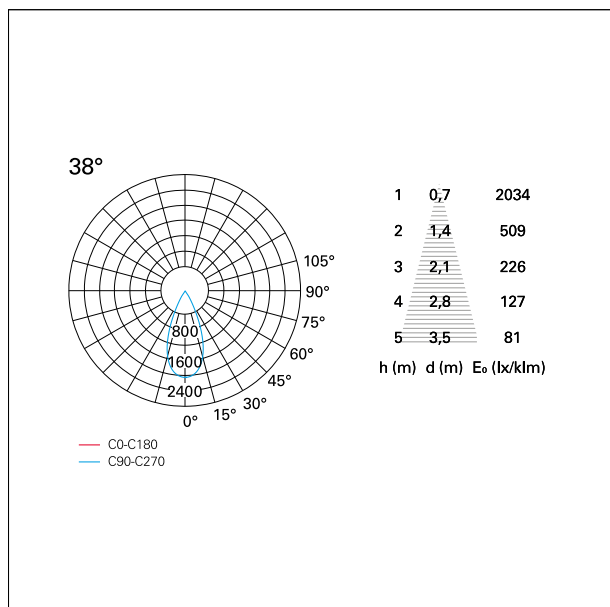

switch On / Off

CARATTERISTICHE APPARECCHIO

tipo di installazione	Trimmed
materiale	Alluminio
colore	Bianco / Argento Opaco
potenza	15 W
lumen output - emissione diretta	1440 lm
lumen output - emissione totale	1440 lm
efficacia	96 lm/W
diametro	ø 85 mm.
dimensioni	h 130 mm.
peso netto	0,33 kg.

RTL22114 - white ring / matt reflector - 15 W / 4000 K / CRI > 90

IP vano ottico	IP40
IP vano incassato	IP40
IK	IK02

DIMENSIONI FORO D'INCASSO

diametro foro incasso **ø 75 mm.**

CLASSIFICAZIONE ENERGETICA

RTL22114 - white ring / matt reflector - 15 W / 4000 K / CRI > 90

ottica	38°
apertura di fascio - diretta	38°
UGR	≤ 17
cut-off	48°

FOTOMETRIA

GARANZIA

periodo **5 years**