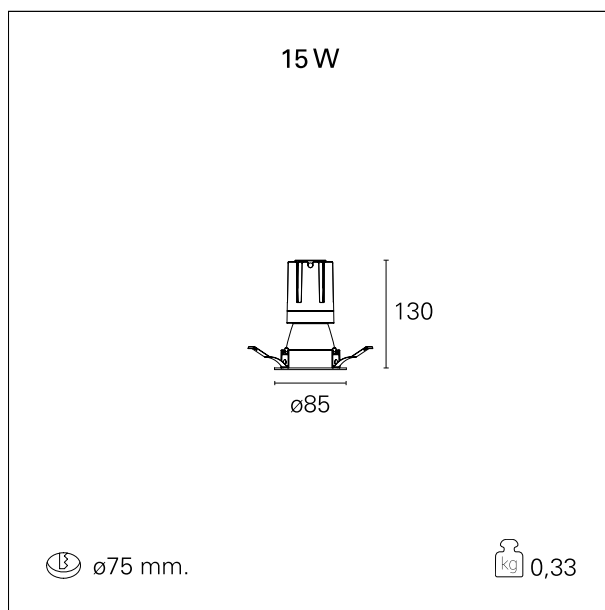

switch On / Off

CARATTERISTICHE APPARECCHIO

tipo di installazione	Trimmed
materiale	Alluminio
colore	Bianco / Argento Opaco
potenza	15 W
lumen output - emissione diretta	1440 lm
lumen output - emissione totale	1440 lm
efficacia	96 lm/W
diametro	ø 85 mm.
dimensioni	h 130 mm.
peso netto	0,33 kg.

RTL22114 - white ring / matt reflector - 15 W / 4000 K / CRI > 90

IP vano ottico	IP40
IP vano incassato	IP40
IK	IK02

DIMENSIONI FORO D'INCASSO

diametro foro incasso **ø 75 mm.**

CLASSIFICAZIONE ENERGETICA

RTL22114 - white ring / matt reflector - 15 W / 4000 K / CRI > 90

ottica	38°
apertura di fascio - diretta	38°
UGR	≤ 17
cut-off	48°

FOTOMETRIA

GARANZIA

periodo **5 years**