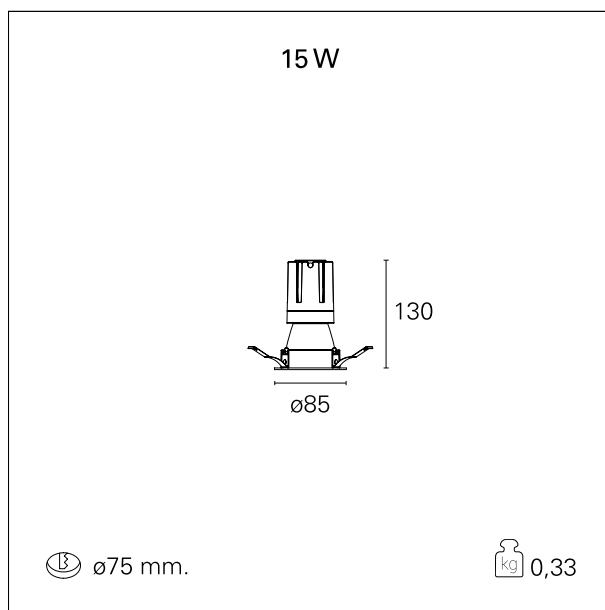

switch On / Off

CARATTERISTICHE APPARECCHIO

tipo di installazione	Trimmed
materiale	Alluminio
colore	Bianco / Argento Opaco
potenza	15 W
lumen output - emissione diretta	1418 lm
lumen output - emissione totale	1418 lm
efficacia	95 lm/W
diametro	ø 85 mm.
dimensioni	h 130 mm.
peso netto	0,33 kg.

RTL22115 - white ring / matt reflector - 15 W / 3000 K / CRI > 90

IP vano ottico	IP40
IP vano incassato	IP40
IK	IK02

DIMENSIONI FORO D'INCASSO

diametro foro incasso **ø 75 mm.**

CLASSIFICAZIONE ENERGETICA

RTL22115 - white ring / matt reflector - 15 W / 3000 K / CRI > 90

ottica	55°
apertura di fascio - diretta	55°
UGR	≤ 19
cut-off	48°

FOTOMETRIA

GARANZIA

periodo **5 years**