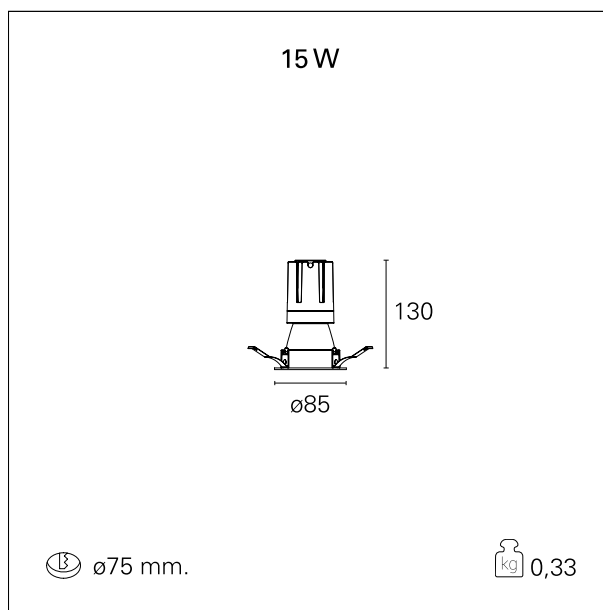

switch

Pan Digital

CARATTERISTICHE APPARECCHIO

tipo di installazione	Trimmed
materiale	Alluminio
colore	Bianco / Argento Opaco
potenza	15 W
lumen output - emissione diretta	1452 lm
lumen output - emissione totale	1452 lm
efficacia	97 lm/W
diametro	ø 85 mm.
dimensioni	h 130 mm.
peso netto	0,33 kg.

RTL22116PD - white ring / matt reflector - 15 W / 4000 K / CRI > 90

IP vano ottico	IP40
IP vano incassato	IP40
IK	IK02

DIMENSIONI FORO D'INCASSO

diametro foro incasso **ø 75 mm.**

CLASSIFICAZIONE ENERGETICA