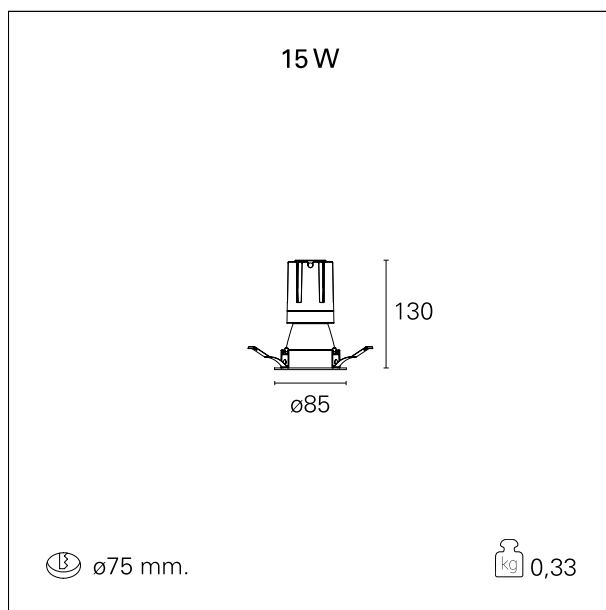

switch On / Off

CARATTERISTICHE APPARECCHIO

tipo di installazione	Trimmed
materiale	Alluminio
colore	Bianco / Argento Opaco
potenza	15 W
lumen output - emissione diretta	1452 lm
lumen output - emissione totale	1452 lm
efficacia	97 lm/W
diametro	ø 85 mm.
dimensioni	h 130 mm.
peso netto	0,33 kg.

RTL22116 - white ring / matt reflector - 15 W / 4000 K / CRI > 90

IP vano ottico	IP40
IP vano incassato	IP40
IK	IK02

DIMENSIONI FORO D'INCASSO

diametro foro incasso **ø 75 mm.**

CLASSIFICAZIONE ENERGETICA

RTL22116 - white ring / matt reflector - 15 W / 4000 K / CRI > 90

ottica	55°
apertura di fascio - diretta	55°
UGR	≤ 19
cut-off	48°

FOTOMETRIA

GARANZIA

periodo **5 years**