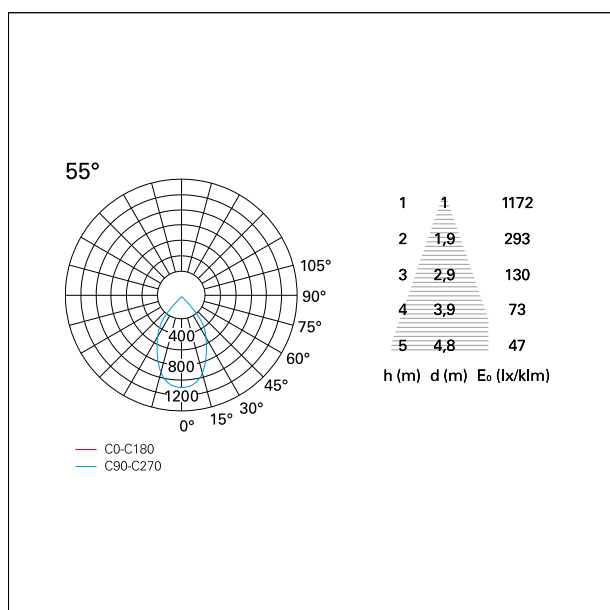

switch On / Off

CARATTERISTICHE APPARECCHIO

tipo di installazione	Trimmed
materiale	Alluminio
colore	Bianco / Argento Opaco
potenza	15 W
lumen output - emissione diretta	1452 lm
lumen output - emissione totale	1452 lm
efficacia	97 lm/W
diametro	ø 85 mm.
dimensioni	h 130 mm.
peso netto	0,33 kg.

RTL22116 - white ring / matt reflector - 15 W / 4000 K / CRI > 90

IP vano ottico	IP40
IP vano incassato	IP40
IK	IK02

DIMENSIONI FORO D'INCASSO

diametro foro incasso **ø 75 mm.**

CLASSIFICAZIONE ENERGETICA

RTL22116 - white ring / matt reflector - 15 W / 4000 K / CRI > 90

ottica	55°
apertura di fascio - diretta	55°
UGR	≤ 19
cut-off	48°

FOTOMETRIA

GARANZIA

periodo **5 years**