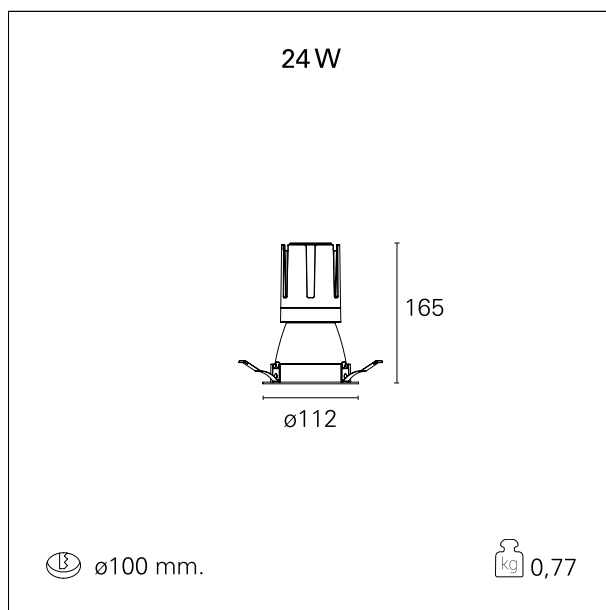

switch On / Off

CARATTERISTICHE APPARECCHIO

tipo di installazione	Trimmed
materiale	Alluminio
colore	Bianco / Argento Opaco
potenza	24 W
lumen output - emissione diretta	2148 lm
lumen output - emissione totale	2148 lm
efficacia	90 lm/W
diametro	ø 112 mm.
dimensioni	h 165 mm.
peso netto	0,77 kg.

RTL22117 - white ring / matt reflector - 24 W / 3000 K / CRI > 90

IP vano ottico	IP40
IP vano incassato	IP40
IK	IK02

DIMENSIONI FORO D'INCASSO

diametro foro incasso **ø 100 mm.**

CLASSIFICAZIONE ENERGETICA

RTL22117 - white ring / matt reflector - 24 W / 3000 K / CRI > 90

ottica	15°
apertura di fascio - diretta	15°
UGR	≤ 17
cut-off	48°

FOTOMETRIA

GARANZIA

periodo **5 years**