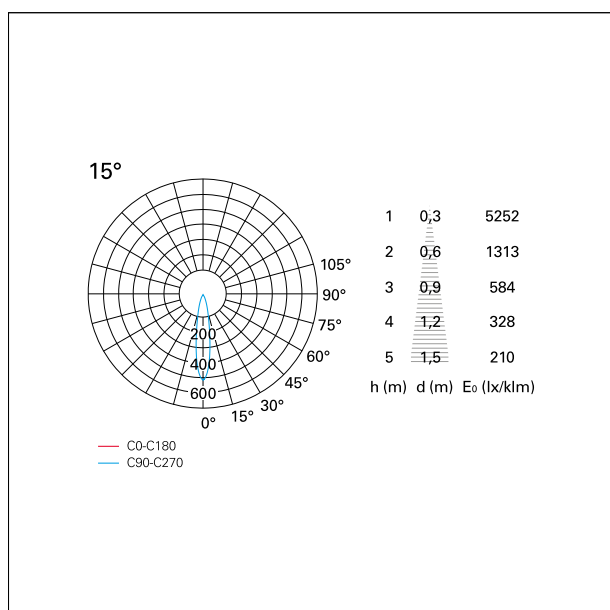

switch

Casambi

CARATTERISTICHE APPARECCHIO

tipo di installazione	Trimmed
materiale	Alluminio
colore	Bianco / Argento Opaco
potenza	24 W
lumen output - emissione diretta	2180 lm
lumen output - emissione totale	2180 lm
efficacia	91 lm/W
diametro	ø 112 mm.
dimensioni	h 165 mm.
peso netto	0,77 kg.

RTL22118CA - white ring / matt reflector - 24 W / 4000 K / CRI > 90

IP vano ottico	IP40
IP vano incassato	IP40
IK	IK02

DIMENSIONI FORO D'INCASSO

diametro foro incasso **ø 100 mm.**

CLASSIFICAZIONE ENERGETICA

RTL22118CA - white ring / matt reflector - 24 W / 4000 K / CRI > 90

ottica	15°
apertura di fascio - diretta	15°
UGR	≤ 17
cut-off	48°

FOTOMETRIA

GARANZIA

periodo **5 years**