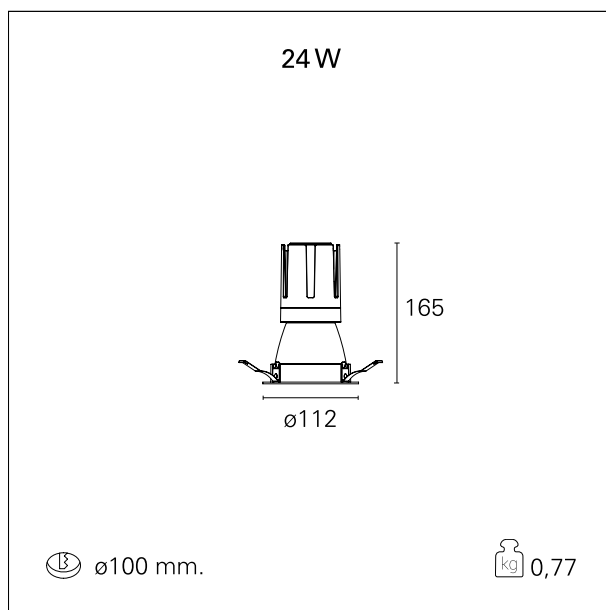

switch

Casambi

CARATTERISTICHE APPARECCHIO

tipo di installazione	Trimmed
materiale	Alluminio
colore	Bianco / Argento Opaco
potenza	24 W
lumen output - emissione diretta	2180 lm
lumen output - emissione totale	2180 lm
efficacia	91 lm/W
diametro	ø 112 mm.
dimensioni	h 165 mm.
peso netto	0,77 kg.

RTL22118CA - white ring / matt reflector - 24 W / 4000 K / CRI > 90

IP vano ottico	IP40
IP vano incassato	IP40
IK	IK02

DIMENSIONI FORO D'INCASSO

diametro foro incasso **ø 100 mm.**

CLASSIFICAZIONE ENERGETICA

RTL22118CA - white ring / matt reflector - 24 W / 4000 K / CRI > 90

ottica	15°
apertura di fascio - diretta	15°
UGR	≤ 17
cut-off	48°

FOTOMETRIA

GARANZIA

periodo **5 years**