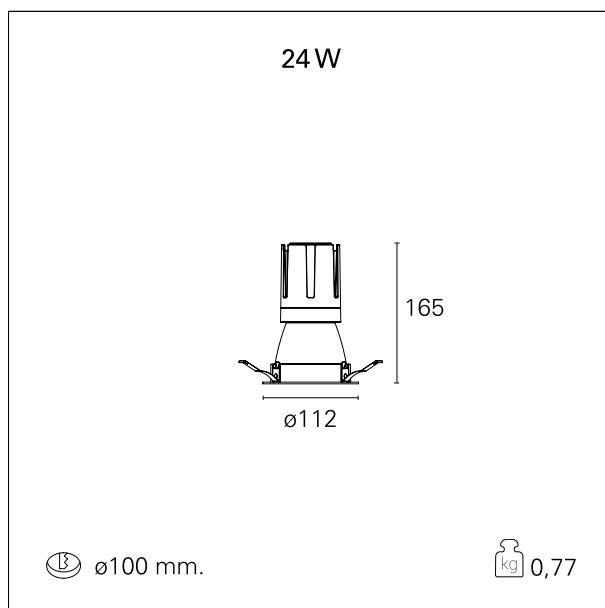

switch 1...10V / Push

CARATTERISTICHE APPARECCHIO

tipo di installazione	Trimmed
materiale	Alluminio
colore	Bianco / Argento Opaco
potenza	24 W
lumen output - emissione diretta	2180 lm
lumen output - emissione totale	2180 lm
efficacia	91 lm/W
diametro	ø 112 mm.
dimensioni	h 165 mm.
peso netto	0,77 kg.

RTL22118DM - white ring / matt reflector - 24 W / 4000 K / CRI > 90

IP vano ottico	IP40
IP vano incassato	IP40
IK	IK02

DIMENSIONI FORO D'INCASSO

diametro foro incasso **ø 100 mm.**

CLASSIFICAZIONE ENERGETICA