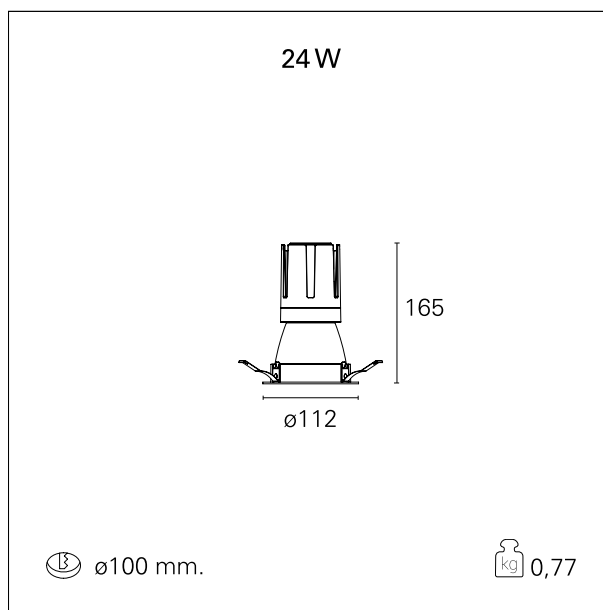

#### CARATTERISTICHE APPARECCHIO

tipo di installazione	<b>Trimmed</b>
materiale	<b>Alluminio</b>
colore	<b>Bianco / Argento</b>
	<b>Opaco</b>
potenza	<b>24 W</b>
lumen output - emissione diretta	<b>2180 lm</b>
lumen output - emissione totale	<b>2180 lm</b>
efficacia	<b>91 lm/W</b>
diametro	<b>ø 112 mm.</b>
dimensioni	<b>h 165 mm.</b>
peso netto	<b>0,77 kg.</b>

### DIMENSIONI FORO D'INCASSO

diametro foro incasso **ø 100 mm.**