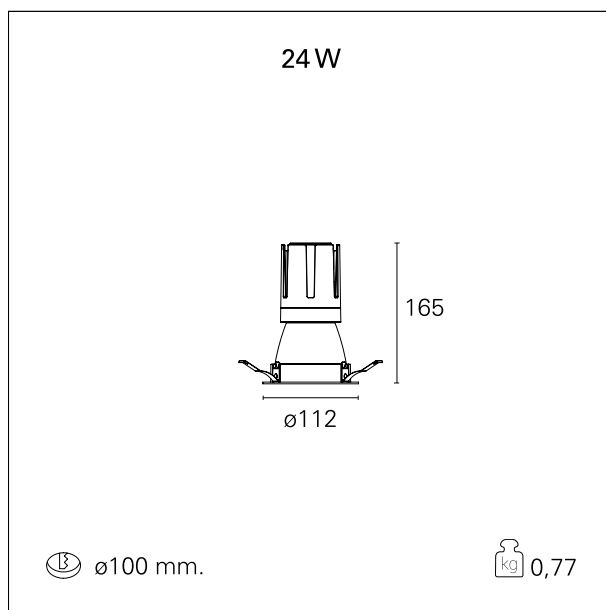

switch

Pan Digital

CARATTERISTICHE APPARECCHIO

tipo di installazione	Trimmed
materiale	Alluminio
colore	Bianco / Argento Opaco
potenza	24 W
lumen output - emissione diretta	2156 lm
lumen output - emissione totale	2156 lm
efficacia	90 lm/W
diametro	ø 112 mm.
dimensioni	h 165 mm.
peso netto	0,77 kg.

RTL22119PD - white ring / matt reflector - 24 W / 3000 K / CRI > 90

IP vano ottico	IP40
IP vano incassato	IP40
IK	IK02

DIMENSIONI FORO D'INCASSO

diametro foro incasso **ø 100 mm.**

CLASSIFICAZIONE ENERGETICA