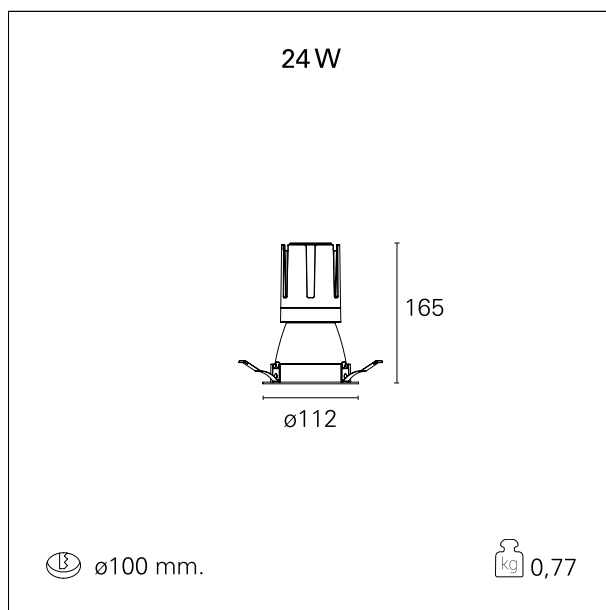

switch On / Off

CARATTERISTICHE APPARECCHIO

tipo di installazione	Trimmed
materiale	Alluminio
colore	Bianco / Argento Opaco
potenza	24 W
lumen output - emissione diretta	2156 lm
lumen output - emissione totale	2156 lm
efficacia	90 lm/W
diametro	ø 112 mm.
dimensioni	h 165 mm.
peso netto	0,77 kg.

RTL22119 - white ring / matt reflector - 24 W / 3000 K / CRI > 90

IP vano ottico	IP40
IP vano incassato	IP40
IK	IK02

DIMENSIONI FORO D'INCASSO

diametro foro incasso **ø 100 mm.**

CLASSIFICAZIONE ENERGETICA

RTL22119 - white ring / matt reflector - 24 W / 3000 K / CRI > 90

ottica	24°
apertura di fascio - diretta	24°
UGR	≤ 17
cut-off	48°

FOTOMETRIA

GARANZIA

periodo **5 years**