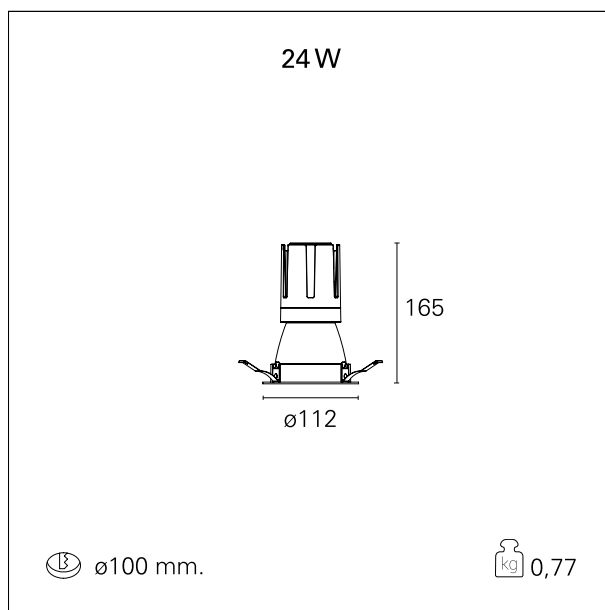

#### CARATTERISTICHE APPARECCHIO

tipo di installazione	Trimmed
materiale	Alluminio
colore	Bianco / Argento Opaco
potenza	24 W
lumen output - emissione diretta	2192 lm
lumen output - emissione totale	2192 lm
efficacia	91 lm/W
diametro	ø 112 mm.
dimensioni	h 165 mm.
peso netto	0,77 kg.

### DIMENSIONI FORO D'INCASSO

diametro foro incasso **ø 100 mm.**