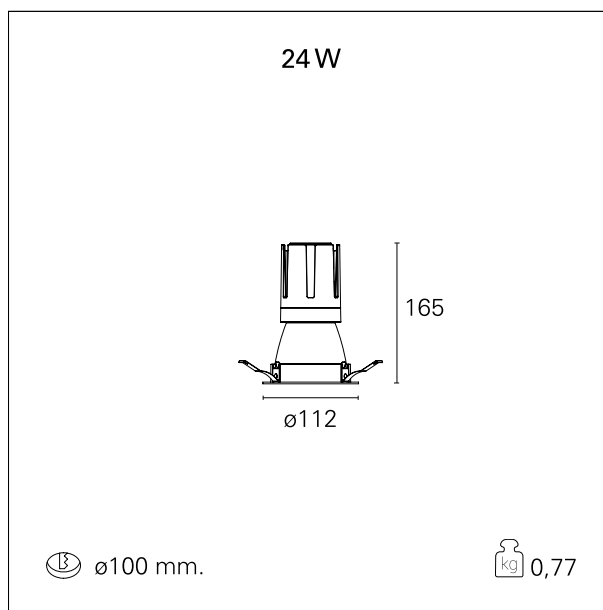

switch 1...10V / Push

CARATTERISTICHE APPARECCHIO

tipo di installazione	Trimmed
materiale	Alluminio
colore	Bianco / Argento Opaco
potenza	24 W
lumen output - emissione diretta	2192 lm
lumen output - emissione totale	2192 lm
efficacia	91 lm/W
diametro	ø 112 mm.
dimensioni	h 165 mm.
peso netto	0,77 kg.

RTL22120DM - white ring / matt reflector - 24 W / 4000 K / CRI > 90

IP vano ottico	IP40
IP vano incassato	IP40
IK	IK02

DIMENSIONI FORO D'INCASSO

diametro foro incasso **ø 100 mm.**

CLASSIFICAZIONE ENERGETICA